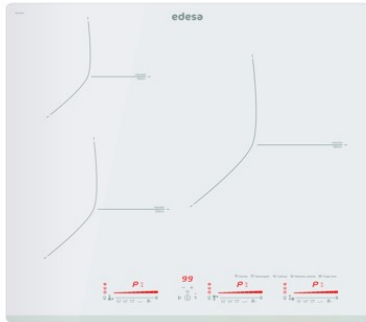

edesa

PLAQUE À INDUCTION

EIM-6328 B WH

Cod. 922272048

EAN 8422248109543

INFORMATIONS GÉNÉRALES

EAN/UPC	8422248109543
Sous-famille	Induction

Fiche produit

Nombre de zones de cuisson	3
Zone 1 : Technologie	Induction
Zone 1 : Type de zone	Simple
Zone 1 : Position	Front Left
Zone 1 : Diamètre de la zone (mm)	22
Zone 1 : Puissance (kW)	2,3
Zone 1 : Booster (kW)	2,6
Zone 1 : Consommation (Wh/kg)	184,1
Zone 1B : Diamètre de la zone (mm)	N/A
Zone 1C : Diamètre de la zone (mm)	N/A
Zone 2 : Technologie	Induction
Zone 2 : Type de zone	Simple
Zone 2 : Position	Rear Left
Zone 2 : Diamètre de la zone (mm)	16
Zone 2 : Puissance (kW)	1,2
Zone 2 : Booster (kW)	1,5
Zone 2 : Consommation (Wh/kg)	181,7
Zone 2B : Diamètre de la zone (mm)	N/A
Zone 2C : Diamètre de la zone (mm)	N/A
Zone 3 : Technologie	Induction
Zone 3 : Type de zone	Simple
Zone 3 : Position	Right
Zone 3 : Diamètre de la zone (mm)	28
Zone 3 : Puissance (kW)	2,3
Zone 3 : Booster (kW)	3
Zone 3 : Consommation (Wh/kg)	180,8
Zone 3B : Diamètre de la zone (mm)	N/A
Zone 3C : Diamètre de la zone (mm)	N/A
Zone 4 : Technologie	N/A
Zone 4 : Type de zone	N/A
Zone 4 : Position	N/A
Zone 4 : Diamètre de la zone (mm)	N/A
Zone 4B : Diamètre de la zone (mm)	N/A
Zone 4C : Diamètre de la zone (mm)	N/A
Zone 5 : Technologie	N/A
Zone 5 : Type de zone	N/A
Zone 5 : Position	N/A
Zone 5 : Diamètre de la zone (mm)	N/A
Zone 5B : Diamètre de la zone (mm)	N/A
Zone 5C : Diamètre de la zone (mm)	N/A
Zone 6 : Technologie	N/A
Zone 6 : Type de zone	N/A
Zone 6 : Position	N/A
Zone 6 : Diamètre de la zone (mm)	N/A
Zone 6B : Diamètre de la zone (mm)	N/A
Zone 6C : Diamètre de la zone (mm)	N/A