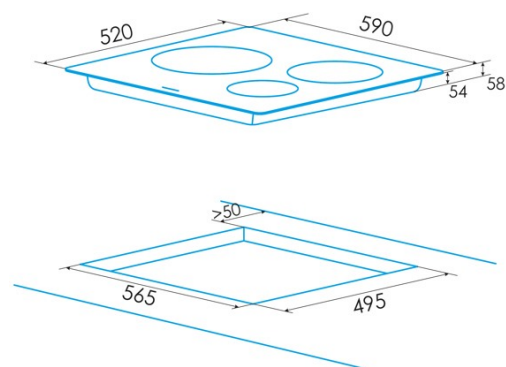

EIM-6328 B WH

Cod. 922272048

EAN 8422248109543