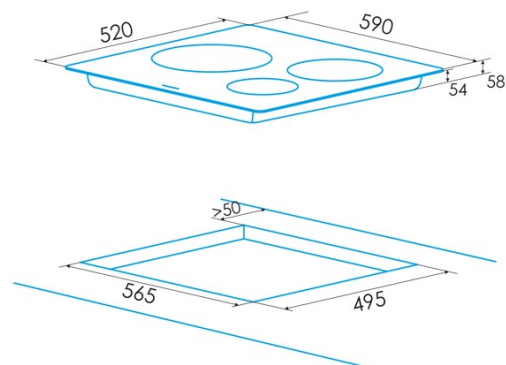

Nombre de zones de cuisson	3
Zone 1 : Technologie	Induction
Zone 1 : Type de zone	Simple
Zone 1 : Position	Front Left
Zone 1 : Diamètre de la zone (mm)	22
Zone 1 : Puissance (kW)	2,3
Zone 1 : Booster (kW)	2,6
Zone 1 : Consommation (Wh/kg)	184,1
Zone 1B : Diamètre de la zone (mm)	N/A
Zone 1C : Diamètre de la zone (mm)	N/A
Zone 2 : Technologie	Induction
Zone 2 : Type de zone	Simple
Zone 2 : Position	Rear Left
Zone 2 : Diamètre de la zone (mm)	16
Zone 2 : Puissance (kW)	1,2
Zone 2 : Booster (kW)	1,5
Zone 2 : Consommation (Wh/kg)	181,7
Zone 2B : Diamètre de la zone (mm)	N/A
Zone 2C : Diamètre de la zone (mm)	N/A
Zone 3 : Technologie	Induction
Zone 3 : Type de zone	Simple
Zone 3 : Position	Right
Zone 3 : Diamètre de la zone (mm)	28
Zone 3 : Puissance (kW)	2,3
Zone 3 : Booster (kW)	3
Zone 3 : Consommation (Wh/kg)	180,8
Zone 3B : Diamètre de la zone (mm)	N/A
Zone 3C : Diamètre de la zone (mm)	N/A
Zone 4 : Technologie	N/A
Zone 4 : Type de zone	N/A
Zone 4 : Position	N/A
Zone 4 : Diamètre de la zone (mm)	N/A
Zone 4B : Diamètre de la zone (mm)	N/A
Zone 4C : Diamètre de la zone (mm)	N/A
Zone 5 : Technologie	N/A
Zone 5 : Type de zone	N/A
Zone 5 : Position	N/A
Zone 5 : Diamètre de la zone (mm)	N/A
Zone 5B : Diamètre de la zone (mm)	N/A
Zone 5C : Diamètre de la zone (mm)	N/A
Zone 6 : Technologie	N/A
Zone 6 : Type de zone	N/A
Zone 6 : Position	N/A
Zone 6 : Diamètre de la zone (mm)	N/A
Zone 6B : Diamètre de la zone (mm)	N/A
Zone 6C : Diamètre de la zone (mm)	N/A

Dimensions

Largeur (mm)	590
Hauteur (mm)	58
Profondeur (mm)	520
Largeur incorporée (mm)	568
Hauteur intégrée (mm)	54
Profondeur incorporée (mm)	495
Système d'installation facile	Quick Fix

Finition

Matériau	Verre
Biseau	Avant
Cadre	Non
Supports de cuisson	N/A