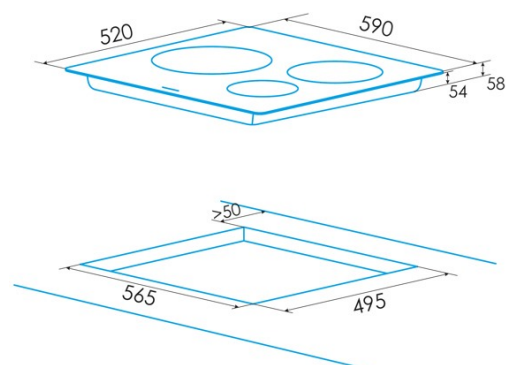

EIM-6328 B WH

Cod. 922272048

EAN 8422248109543