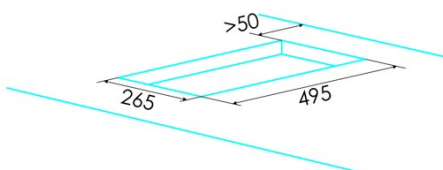

INFORMATIONS GÉNÉRALES

EAN/UPC	8422248109390
Sous-famille	Induction

Fiche produit

Nombre de zones de cuisson	2
Zone 1 : Technologie	Induction
Zone 1 : Type de zone	Simple
Zone 1 : Position	Avant
Zone 1 : Diamètre de la zone (mm)	18
Zone 1 : Puissance (kW)	1,2
Zone 1 : Booster (kW)	1,5
Zone 1 : Consommation (Wh/kg)	183,5
Zone 1B : Diamètre de la zone (mm)	N/A
Zone 1C : Diamètre de la zone (mm)	N/A
Zone 2 : Technologie	Induction
Zone 2 : Type de zone	Simple
Zone 2 : Position	Rear
Zone 2 : Diamètre de la zone (mm)	20
Zone 2 : Puissance (kW)	2
Zone 2 : Booster (kW)	2,3
Zone 2 : Consommation (Wh/kg)	180,9
Zone 2B : Diamètre de la zone (mm)	N/A
Zone 2C : Diamètre de la zone (mm)	N/A
Zone 3 : Technologie	N/A
Zone 3 : Type de zone	N/A
Zone 3 : Position	N/A
Zone 3 : Diamètre de la zone (mm)	N/A
Zone 3B : Diamètre de la zone (mm)	N/A
Zone 3C : Diamètre de la zone (mm)	N/A
Zone 4 : Technologie	N/A
Zone 4 : Type de zone	N/A
Zone 4 : Position	N/A
Zone 4 : Diamètre de la zone (mm)	N/A
Zone 4B : Diamètre de la zone (mm)	N/A
Zone 4C : Diamètre de la zone (mm)	N/A
Zone 5 : Technologie	N/A
Zone 5 : Type de zone	N/A
Zone 5 : Position	N/A
Zone 5 : Diamètre de la zone (mm)	N/A
Zone 5B : Diamètre de la zone (mm)	N/A
Zone 5C : Diamètre de la zone (mm)	N/A
Zone 6 : Technologie	N/A
Zone 6 : Type de zone	N/A
Zone 6 : Position	N/A
Zone 6 : Diamètre de la zone (mm)	N/A
Zone 6B : Diamètre de la zone (mm)	N/A
Zone 6C : Diamètre de la zone (mm)	N/A

Dimensions

Largeur (mm)	290
Hauteur (mm)	70
Profondeur (mm)	520
Largeur incorporée (mm)	265
Hauteur intégrée (mm)	65
Profondeur incorporée (mm)	495
Système d'installation facile	Quick Fix

Finition

Matériau	Verre
Biseau	Avant
Cadre	Non
Supports de cuisson	N/A

Contrôle

Type de contrôle	Slider Touch Control
Position de contrôle	Front Centre
Contrôle indépendant par zone	-
Contrôle caché	-
Niveaux de puissance	9 + Booster
Type de bouton	N/A