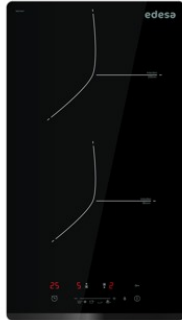

edesa

PLAQUE À INDUCTION

EIS-3220 B

Cod. 922272047

EAN 8422248109390

INFORMATIONS GÉNÉRALES

EAN/UPC	8422248109390
Sous-famille	Induction

Fiche produit

Nombre de zones de cuisson	2
Zone 1 : Technologie	Induction
Zone 1 : Type de zone	Simple
Zone 1 : Position	Avant
Zone 1 : Diamètre de la zone (mm)	18
Zone 1 : Puissance (kW)	1,2
Zone 1 : Booster (kW)	1,5
Zone 1 : Consommation (Wh/kg)	183,5
Zone 1B : Diamètre de la zone (mm)	N/A
Zone 1C : Diamètre de la zone (mm)	N/A
Zone 2 : Technologie	Induction
Zone 2 : Type de zone	Simple
Zone 2 : Position	Rear
Zone 2 : Diamètre de la zone (mm)	20
Zone 2 : Puissance (kW)	2
Zone 2 : Booster (kW)	2,3
Zone 2 : Consommation (Wh/kg)	180,9
Zone 2B : Diamètre de la zone (mm)	N/A
Zone 2C : Diamètre de la zone (mm)	N/A
Zone 3 : Technologie	N/A
Zone 3 : Type de zone	N/A
Zone 3 : Position	N/A
Zone 3 : Diamètre de la zone (mm)	N/A
Zone 3B : Diamètre de la zone (mm)	N/A
Zone 3C : Diamètre de la zone (mm)	N/A
Zone 4 : Technologie	N/A
Zone 4 : Type de zone	N/A
Zone 4 : Position	N/A
Zone 4 : Diamètre de la zone (mm)	N/A
Zone 4B : Diamètre de la zone (mm)	N/A
Zone 4C : Diamètre de la zone (mm)	N/A
Zone 5 : Technologie	N/A
Zone 5 : Type de zone	N/A
Zone 5 : Position	N/A
Zone 5 : Diamètre de la zone (mm)	N/A
Zone 5B : Diamètre de la zone (mm)	N/A
Zone 5C : Diamètre de la zone (mm)	N/A
Zone 6 : Technologie	N/A
Zone 6 : Type de zone	N/A
Zone 6 : Position	N/A
Zone 6 : Diamètre de la zone (mm)	N/A
Zone 6B : Diamètre de la zone (mm)	N/A
Zone 6C : Diamètre de la zone (mm)	N/A