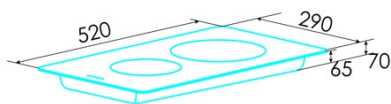

INFORMATIONS GÉNÉRALES

EAN/UPC	8422248109390
Sous-famille	Induction

Fiche produit

Nombre de zones de cuisson	2
Zone 1 : Technologie	Induction
Zone 1 : Type de zone	Simple
Zone 1 : Position	Avant
Zone 1 : Diamètre de la zone (mm)	18
Zone 1 : Puissance (kW)	1,2
Zone 1 : Booster (kW)	1,5
Zone 1 : Consommation (Wh/kg)	183,5
Zone 1B : Diamètre de la zone (mm)	N/A
Zone 1C : Diamètre de la zone (mm)	N/A
Zone 2 : Technologie	Induction
Zone 2 : Type de zone	Simple
Zone 2 : Position	Rear
Zone 2 : Diamètre de la zone (mm)	20
Zone 2 : Puissance (kW)	2
Zone 2 : Booster (kW)	2,3
Zone 2 : Consommation (Wh/kg)	180,9
Zone 2B : Diamètre de la zone (mm)	N/A
Zone 2C : Diamètre de la zone (mm)	N/A
Zone 3 : Technologie	N/A
Zone 3 : Type de zone	N/A
Zone 3 : Position	N/A
Zone 3 : Diamètre de la zone (mm)	N/A
Zone 3B : Diamètre de la zone (mm)	N/A
Zone 3C : Diamètre de la zone (mm)	N/A
Zone 4 : Technologie	N/A
Zone 4 : Type de zone	N/A
Zone 4 : Position	N/A
Zone 4 : Diamètre de la zone (mm)	N/A
Zone 4B : Diamètre de la zone (mm)	N/A
Zone 4C : Diamètre de la zone (mm)	N/A
Zone 5 : Technologie	N/A
Zone 5 : Type de zone	N/A
Zone 5 : Position	N/A
Zone 5 : Diamètre de la zone (mm)	N/A
Zone 5B : Diamètre de la zone (mm)	N/A
Zone 5C : Diamètre de la zone (mm)	N/A
Zone 6 : Technologie	N/A
Zone 6 : Type de zone	N/A
Zone 6 : Position	N/A
Zone 6 : Diamètre de la zone (mm)	N/A
Zone 6B : Diamètre de la zone (mm)	N/A
Zone 6C : Diamètre de la zone (mm)	N/A

Dimensions

Largeur (mm)	290
Hauteur (mm)	70
Profondeur (mm)	520
Largeur incorporée (mm)	265
Hauteur intégrée (mm)	65
Profondeur incorporée (mm)	495
Système d'installation facile	Quick Fix

Finition

Matériau	Verre
Biseau	Avant
Cadre	Non
Supports de cuisson	N/A

Contrôle

Type de contrôle	Slider Touch Control
Position de contrôle	Front Centre
Contrôle indépendant par zone	-
Contrôle caché	-
Niveaux de puissance	9 + Booster
Type de bouton	N/A