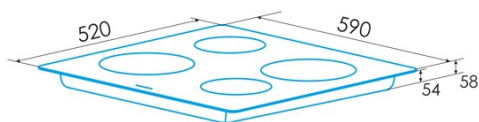

INFORMATIONS GÉNÉRALES

EAN/UPC	8422248109383
Sous-famille	Induction

Fiche produit

Nombre de zones de cuisson	3
Zone 1 : Technologie	Induction
Zone 1 : Type de zone	Simple
Zone 1 : Position	Front Left
Zone 1 : Diamètre de la zone (mm)	22
Zone 1 : Puissance (kW)	2,3
Zone 1 : Booster (kW)	2,6
Zone 1 : Consommation (Wh/kg)	184,1
Zone 1B : Diamètre de la zone (mm)	N/A
Zone 1C : Diamètre de la zone (mm)	N/A
Zone 2 : Technologie	Induction
Zone 2 : Type de zone	Simple
Zone 2 : Position	Rear Left
Zone 2 : Diamètre de la zone (mm)	16
Zone 2 : Puissance (kW)	1,2
Zone 2 : Booster (kW)	1,5
Zone 2 : Consommation (Wh/kg)	181,7
Zone 2B : Diamètre de la zone (mm)	N/A
Zone 2C : Diamètre de la zone (mm)	N/A
Zone 3 : Technologie	Induction
Zone 3 : Type de zone	Simple
Zone 3 : Position	Right
Zone 3 : Diamètre de la zone (mm)	30
Zone 3 : Puissance (kW)	2,3
Zone 3 : Booster (kW)	3
Zone 3 : Consommation (Wh/kg)	180,8
Zone 3B : Diamètre de la zone (mm)	N/A
Zone 3C : Diamètre de la zone (mm)	N/A
Zone 4 : Technologie	N/A
Zone 4 : Type de zone	N/A
Zone 4 : Position	N/A
Zone 4 : Diamètre de la zone (mm)	N/A
Zone 4B : Diamètre de la zone (mm)	N/A
Zone 4C : Diamètre de la zone (mm)	N/A
Zone 5 : Technologie	N/A
Zone 5 : Type de zone	N/A
Zone 5 : Position	N/A
Zone 5 : Diamètre de la zone (mm)	N/A
Zone 5B : Diamètre de la zone (mm)	N/A
Zone 5C : Diamètre de la zone (mm)	N/A
Zone 6 : Technologie	N/A
Zone 6 : Type de zone	N/A
Zone 6 : Position	N/A
Zone 6 : Diamètre de la zone (mm)	N/A
Zone 6B : Diamètre de la zone (mm)	N/A
Zone 6C : Diamètre de la zone (mm)	N/A

Dimensions

Largeur (mm)	590
Hauteur (mm)	58
Profondeur (mm)	520
Largeur incorporée (mm)	565
Hauteur intégrée (mm)	54
Profondeur incorporée (mm)	495
Système d'installation facile	Quick Fix

Finition

Matériau	Verre
Biseau	Non
Cadre	Non
Supports de cuisson	N/A

Contrôle

Type de contrôle	Slider Touch Control
Position de contrôle	Front Centre
Contrôle indépendant par zone	-