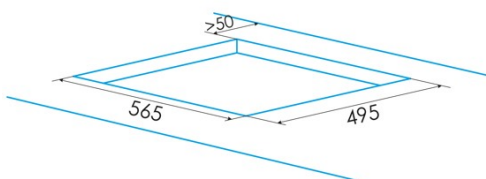

INFORMATIONS GÉNÉRALES

EAN/UPC	8422248109383
Sous-famille	Induction

Fiche produit

Nombre de zones de cuisson	3
Zone 1 : Technologie	Induction
Zone 1 : Type de zone	Simple
Zone 1 : Position	Front Left
Zone 1 : Diamètre de la zone (mm)	22
Zone 1 : Puissance (kW)	2,3
Zone 1 : Booster (kW)	2,6
Zone 1 : Consommation (Wh/kg)	184,1
Zone 1B : Diamètre de la zone (mm)	N/A
Zone 1C : Diamètre de la zone (mm)	N/A
Zone 2 : Technologie	Induction
Zone 2 : Type de zone	Simple
Zone 2 : Position	Rear Left
Zone 2 : Diamètre de la zone (mm)	16
Zone 2 : Puissance (kW)	1,2
Zone 2 : Booster (kW)	1,5
Zone 2 : Consommation (Wh/kg)	181,7
Zone 2B : Diamètre de la zone (mm)	N/A
Zone 2C : Diamètre de la zone (mm)	N/A
Zone 3 : Technologie	Induction
Zone 3 : Type de zone	Simple
Zone 3 : Position	Right
Zone 3 : Diamètre de la zone (mm)	30
Zone 3 : Puissance (kW)	2,3
Zone 3 : Booster (kW)	3
Zone 3 : Consommation (Wh/kg)	180,8
Zone 3B : Diamètre de la zone (mm)	N/A
Zone 3C : Diamètre de la zone (mm)	N/A
Zone 4 : Technologie	N/A
Zone 4 : Type de zone	N/A
Zone 4 : Position	N/A
Zone 4 : Diamètre de la zone (mm)	N/A
Zone 4B : Diamètre de la zone (mm)	N/A
Zone 4C : Diamètre de la zone (mm)	N/A
Zone 5 : Technologie	N/A
Zone 5 : Type de zone	N/A
Zone 5 : Position	N/A
Zone 5 : Diamètre de la zone (mm)	N/A
Zone 5B : Diamètre de la zone (mm)	N/A
Zone 5C : Diamètre de la zone (mm)	N/A
Zone 6 : Technologie	N/A
Zone 6 : Type de zone	N/A
Zone 6 : Position	N/A
Zone 6 : Diamètre de la zone (mm)	N/A
Zone 6B : Diamètre de la zone (mm)	N/A
Zone 6C : Diamètre de la zone (mm)	N/A

Dimensions

Largeur (mm)	590
Hauteur (mm)	58
Profondeur (mm)	520
Largeur incorporée (mm)	565
Hauteur intégrée (mm)	54
Profondeur incorporée (mm)	495
Système d'installation facile	Quick Fix

Finition

Matériau	Verre
Biseau	Non
Cadre	Non
Supports de cuisson	N/A

Contrôle

Type de contrôle	Slider Touch Control
Position de contrôle	Front Centre
Contrôle indépendant par zone	-