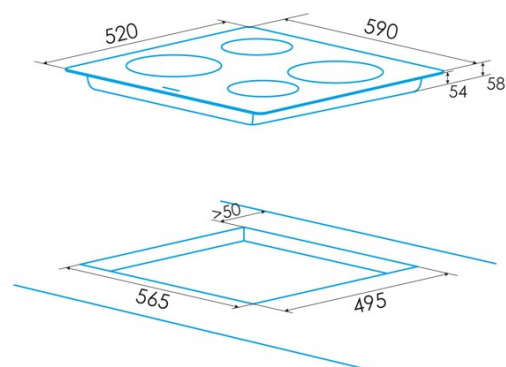

EIS-6330 R

Cod. **922272046**

EAN **8422248109383**