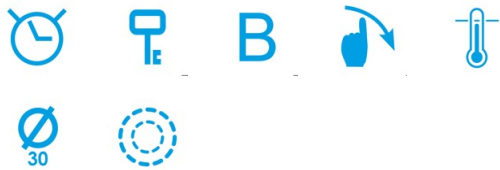

EIS-6330 R

Cod. **922272046**

EAN **8422248109383**