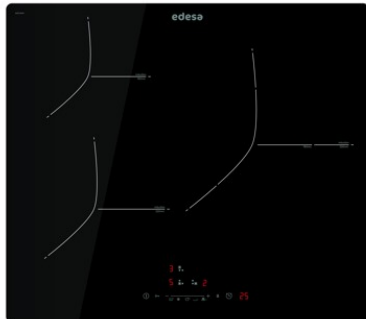

edesa

PLAQUE À INDUCTION

EIS-6330 R

Cod. **922272046**

EAN **8422248109383**

INFORMATIONS GÉNÉRALES

EAN/UPC	8422248109383
Sous-famille	Induction

Fiche produit

Nombre de zones de cuisson	3
Zone 1 : Technologie	Induction
Zone 1 : Type de zone	Simple
Zone 1 : Position	Front Left
Zone 1 : Diamètre de la zone (mm)	22
Zone 1 : Puissance (kW)	2,3
Zone 1 : Booster (kW)	2,6
Zone 1 : Consommation (Wh/kg)	184,1
Zone 1B : Diamètre de la zone (mm)	N/A
Zone 1C : Diamètre de la zone (mm)	N/A
Zone 2 : Technologie	Induction
Zone 2 : Type de zone	Simple
Zone 2 : Position	Rear Left
Zone 2 : Diamètre de la zone (mm)	16
Zone 2 : Puissance (kW)	1,2
Zone 2 : Booster (kW)	1,5
Zone 2 : Consommation (Wh/kg)	181,7
Zone 2B : Diamètre de la zone (mm)	N/A
Zone 2C : Diamètre de la zone (mm)	N/A
Zone 3 : Technologie	Induction
Zone 3 : Type de zone	Simple
Zone 3 : Position	Right
Zone 3 : Diamètre de la zone (mm)	30
Zone 3 : Puissance (kW)	2,3
Zone 3 : Booster (kW)	3
Zone 3 : Consommation (Wh/kg)	180,8
Zone 3B : Diamètre de la zone (mm)	N/A
Zone 3C : Diamètre de la zone (mm)	N/A
Zone 4 : Technologie	N/A
Zone 4 : Type de zone	N/A
Zone 4 : Position	N/A
Zone 4 : Diamètre de la zone (mm)	N/A
Zone 4B : Diamètre de la zone (mm)	N/A
Zone 4C : Diamètre de la zone (mm)	N/A
Zone 5 : Technologie	N/A
Zone 5 : Type de zone	N/A
Zone 5 : Position	N/A
Zone 5 : Diamètre de la zone (mm)	N/A
Zone 5B : Diamètre de la zone (mm)	N/A
Zone 5C : Diamètre de la zone (mm)	N/A
Zone 6 : Technologie	N/A
Zone 6 : Type de zone	N/A
Zone 6 : Position	N/A
Zone 6 : Diamètre de la zone (mm)	N/A
Zone 6B : Diamètre de la zone (mm)	N/A
Zone 6C : Diamètre de la zone (mm)	N/A