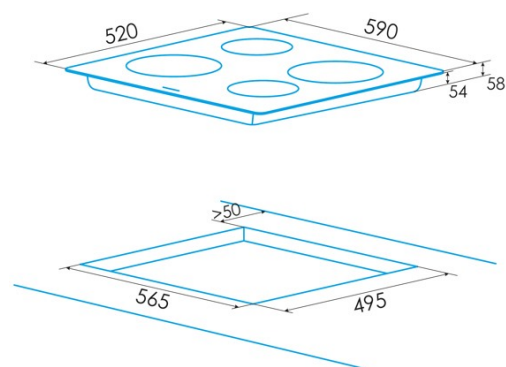

EIS-6330 R

Cod. 922272046

EAN 8422248109383