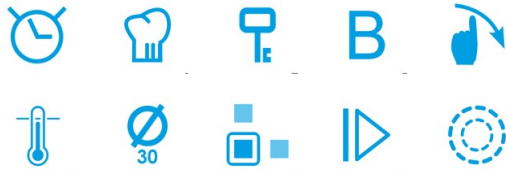

EIM-6330 B

Cod. 922272045

EAN 8422248109345