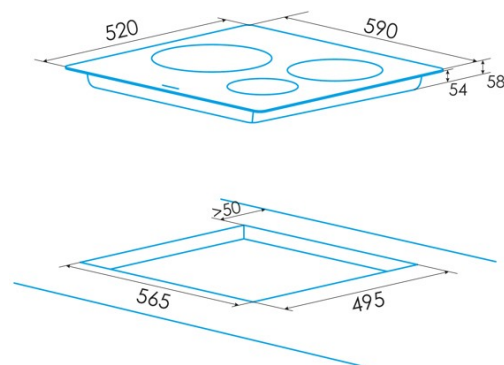

EIM-6330 B

Cod. 922272045

EAN 8422248109345