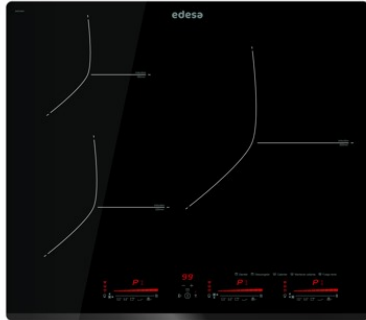

edesa

PLAQUE À INDUCTION