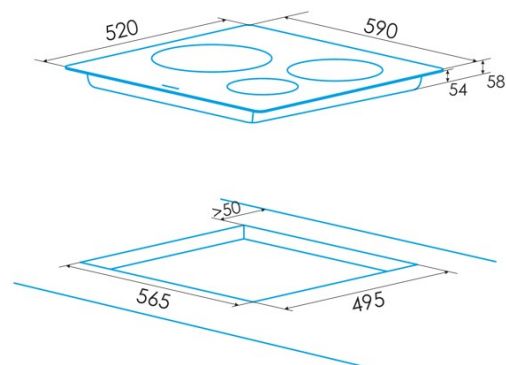

EIM-6330 B

Cod. 922272045

EAN 8422248109345