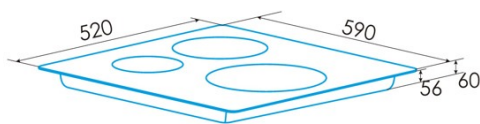

INFORMATIONS GÉNÉRALES

EAN/UPC	8422248108676
Sous-famille	Induction

Fiche produit

Nombre de zones de cuisson	3
Zone 1 : Technologie	Induction
Zone 1 : Type de zone	Double
Zone 1 : Position	Rear Right
Zone 1 : Diamètre de la zone (mm)	30
Zone 1 : Puissance (kW)	3
Zone 1 : Booster (kW)	3,6
Zone 1 : Consommation (Wh/kg)	180,8
Zone 1B : Diamètre de la zone (mm)	18
Zone 1B : Puissance (kW)	1,5
Zone 1B : Booster (kW)	1,8
Zone 1B : Consommation (Wh/kg)	180,8
Zone 1C : Diamètre de la zone (mm)	N/A
Zone 2 : Technologie	Induction
Zone 2 : Type de zone	Simple
Zone 2 : Position	Front Left
Zone 2 : Diamètre de la zone (mm)	21
Zone 2 : Puissance (kW)	2,3
Zone 2 : Booster (kW)	2,6
Zone 2 : Consommation (Wh/kg)	184,1
Zone 2B : Diamètre de la zone (mm)	N/A
Zone 2C : Diamètre de la zone (mm)	N/A
Zone 3 : Technologie	Induction
Zone 3 : Type de zone	Simple
Zone 3 : Position	Rear Left
Zone 3 : Diamètre de la zone (mm)	18
Zone 3 : Puissance (kW)	1,2
Zone 3 : Booster (kW)	1,5
Zone 3 : Consommation (Wh/kg)	181,7
Zone 3B : Diamètre de la zone (mm)	N/A
Zone 3C : Diamètre de la zone (mm)	N/A
Zone 4 : Technologie	N/A
Zone 4 : Diamètre de la zone (mm)	N/A
Zone 4B : Diamètre de la zone (mm)	N/A
Zone 4C : Diamètre de la zone (mm)	N/A
Zone 5 : Technologie	N/A
Zone 5 : Diamètre de la zone (mm)	N/A
Zone 5B : Diamètre de la zone (mm)	N/A
Zone 5C : Diamètre de la zone (mm)	N/A
Zone 6 : Technologie	N/A
Zone 6 : Diamètre de la zone (mm)	N/A
Zone 6B : Diamètre de la zone (mm)	N/A
Zone 6C : Diamètre de la zone (mm)	N/A

Dimensions

Largeur (mm)	590
Hauteur (mm)	60
Profondeur (mm)	520
Largeur incorporée (mm)	565
Profondeur incorporée (mm)	495
Système d'installation facile	Quick Fix

Finition

Matériau	Verre
Biseau	Avant
Cadre	Non
Supports de cuisson	N/A

Contrôle

Type de contrôle	Slider Touch Control
Position de contrôle	Front Centre
Contrôle indépendant par zone	√
Contrôle caché	-
Niveaux de puissance	9 + Booster
Type de bouton	N/A
Programmation du temps de cuisson	√