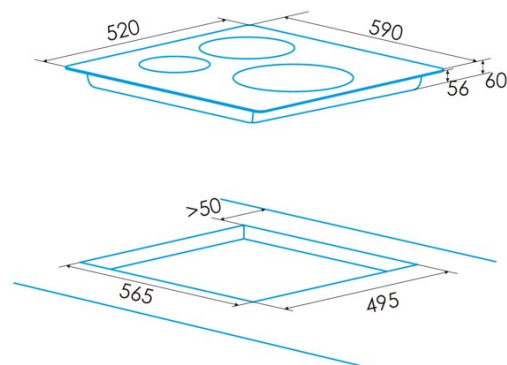

INFORMATIONS GÉNÉRALES

EAN/UPC	8422248108676
Sous-famille	Induction

Fiche produit

Nombre de zones de cuisson	3
Zone 1 : Technologie	Induction
Zone 1 : Type de zone	Double
Zone 1 : Position	Rear Right
Zone 1 : Diamètre de la zone (mm)	30
Zone 1 : Puissance (kW)	3
Zone 1 : Booster (kW)	3,6
Zone 1 : Consommation (Wh/kg)	180,8
Zone 1B : Diamètre de la zone (mm)	18
Zone 1B : Puissance (kW)	1,5
Zone 1B : Booster (kW)	1,8
Zone 1B : Consommation (Wh/kg)	180,8
Zone 1C : Diamètre de la zone (mm)	N/A
Zone 2 : Technologie	Induction
Zone 2 : Type de zone	Simple
Zone 2 : Position	Front Left
Zone 2 : Diamètre de la zone (mm)	21
Zone 2 : Puissance (kW)	2,3
Zone 2 : Booster (kW)	2,6
Zone 2 : Consommation (Wh/kg)	184,1
Zone 2B : Diamètre de la zone (mm)	N/A
Zone 2C : Diamètre de la zone (mm)	N/A
Zone 3 : Technologie	Induction
Zone 3 : Type de zone	Simple
Zone 3 : Position	Rear Left
Zone 3 : Diamètre de la zone (mm)	18
Zone 3 : Puissance (kW)	1,2
Zone 3 : Booster (kW)	1,5
Zone 3 : Consommation (Wh/kg)	181,7
Zone 3B : Diamètre de la zone (mm)	N/A
Zone 3C : Diamètre de la zone (mm)	N/A
Zone 4 : Technologie	N/A
Zone 4 : Diamètre de la zone (mm)	N/A
Zone 4B : Diamètre de la zone (mm)	N/A
Zone 4C : Diamètre de la zone (mm)	N/A
Zone 5 : Technologie	N/A
Zone 5 : Diamètre de la zone (mm)	N/A
Zone 5B : Diamètre de la zone (mm)	N/A
Zone 5C : Diamètre de la zone (mm)	N/A
Zone 6 : Technologie	N/A
Zone 6 : Diamètre de la zone (mm)	N/A
Zone 6B : Diamètre de la zone (mm)	N/A
Zone 6C : Diamètre de la zone (mm)	N/A

Dimensions

Largeur (mm)	590
Hauteur (mm)	60
Profondeur (mm)	520
Largeur incorporée (mm)	565
Profondeur incorporée (mm)	495
Système d'installation facile	Quick Fix

Finition

Matériau	Verre
Biseau	Avant
Cadre	Non
Supports de cuisson	N/A

Contrôle

Type de contrôle	Slider Touch Control
Position de contrôle	Front Centre
Contrôle indépendant par zone	√
Contrôle caché	-
Niveaux de puissance	9 + Booster
Type de bouton	N/A
Programmation du temps de cuisson	√