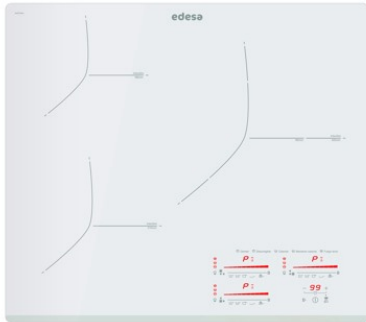

edesa

PLAQUE À INDUCTION

EIMS-6330 B WH

Cod. 922272044

EAN 8422248108676

INFORMATIONS GÉNÉRALES

EAN/UPC	8422248108676
Sous-famille	Induction

Fiche produit

Nombre de zones de cuisson	3
Zone 1 : Technologie	Induction
Zone 1 : Type de zone	Double
Zone 1 : Position	Rear Right
Zone 1 : Diamètre de la zone (mm)	30
Zone 1 : Puissance (kW)	3
Zone 1 : Booster (kW)	3,6
Zone 1 : Consommation (Wh/kg)	180,8
Zone 1B : Diamètre de la zone (mm)	18
Zone 1B : Puissance (kW)	1,5
Zone 1B : Booster (kW)	1,8
Zone 1B : Consommation (Wh/kg)	180,8
Zone 1C : Diamètre de la zone (mm)	N/A
Zone 2 : Technologie	Induction
Zone 2 : Type de zone	Simple
Zone 2 : Position	Front Left
Zone 2 : Diamètre de la zone (mm)	21
Zone 2 : Puissance (kW)	2,3
Zone 2 : Booster (kW)	2,6
Zone 2 : Consommation (Wh/kg)	184,1
Zone 2B : Diamètre de la zone (mm)	N/A
Zone 2C : Diamètre de la zone (mm)	N/A
Zone 3 : Technologie	Induction
Zone 3 : Type de zone	Simple
Zone 3 : Position	Rear Left
Zone 3 : Diamètre de la zone (mm)	18
Zone 3 : Puissance (kW)	1,2
Zone 3 : Booster (kW)	1,5
Zone 3 : Consommation (Wh/kg)	181,7
Zone 3B : Diamètre de la zone (mm)	N/A
Zone 3C : Diamètre de la zone (mm)	N/A
Zone 4 : Technologie	N/A
Zone 4 : Diamètre de la zone (mm)	N/A
Zone 4B : Diamètre de la zone (mm)	N/A
Zone 4C : Diamètre de la zone (mm)	N/A
Zone 5 : Technologie	N/A
Zone 5 : Diamètre de la zone (mm)	N/A
Zone 5B : Diamètre de la zone (mm)	N/A
Zone 5C : Diamètre de la zone (mm)	N/A
Zone 6 : Technologie	N/A
Zone 6 : Diamètre de la zone (mm)	N/A
Zone 6B : Diamètre de la zone (mm)	N/A
Zone 6C : Diamètre de la zone (mm)	N/A