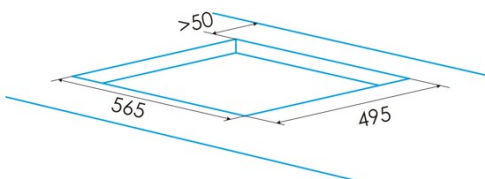

INFORMATIONS GÉNÉRALES

EAN/UPC	8422248108676
Sous-famille	Induction

Fiche produit

Nombre de zones de cuisson	3
Zone 1 : Technologie	Induction
Zone 1 : Type de zone	Double
Zone 1 : Position	Rear Right
Zone 1 : Diamètre de la zone (mm)	30
Zone 1 : Puissance (kW)	3
Zone 1 : Booster (kW)	3,6
Zone 1 : Consommation (Wh/kg)	180,8
Zone 1B : Diamètre de la zone (mm)	18
Zone 1B : Puissance (kW)	1,5
Zone 1B : Booster (kW)	1,8
Zone 1B : Consommation (Wh/kg)	180,8
Zone 1C : Diamètre de la zone (mm)	N/A
Zone 2 : Technologie	Induction
Zone 2 : Type de zone	Simple
Zone 2 : Position	Front Left
Zone 2 : Diamètre de la zone (mm)	21
Zone 2 : Puissance (kW)	2,3
Zone 2 : Booster (kW)	2,6
Zone 2 : Consommation (Wh/kg)	184,1
Zone 2B : Diamètre de la zone (mm)	N/A
Zone 2C : Diamètre de la zone (mm)	N/A
Zone 3 : Technologie	Induction
Zone 3 : Type de zone	Simple
Zone 3 : Position	Rear Left
Zone 3 : Diamètre de la zone (mm)	18
Zone 3 : Puissance (kW)	1,2
Zone 3 : Booster (kW)	1,5
Zone 3 : Consommation (Wh/kg)	181,7
Zone 3B : Diamètre de la zone (mm)	N/A
Zone 3C : Diamètre de la zone (mm)	N/A
Zone 4 : Technologie	N/A
Zone 4 : Diamètre de la zone (mm)	N/A
Zone 4B : Diamètre de la zone (mm)	N/A
Zone 4C : Diamètre de la zone (mm)	N/A
Zone 5 : Technologie	N/A
Zone 5 : Diamètre de la zone (mm)	N/A
Zone 5B : Diamètre de la zone (mm)	N/A
Zone 5C : Diamètre de la zone (mm)	N/A
Zone 6 : Technologie	N/A
Zone 6 : Diamètre de la zone (mm)	N/A
Zone 6B : Diamètre de la zone (mm)	N/A
Zone 6C : Diamètre de la zone (mm)	N/A

Dimensions

Largeur (mm)	590
Hauteur (mm)	60
Profondeur (mm)	520
Largeur incorporée (mm)	565
Profondeur incorporée (mm)	495
Système d'installation facile	Quick Fix

Finition

Matériau	Verre
Biseau	Avant
Cadre	Non
Supports de cuisson	N/A

Contrôle

Type de contrôle	Slider Touch Control
Position de contrôle	Front Centre
Contrôle indépendant par zone	√
Contrôle caché	-
Niveaux de puissance	9 + Booster
Type de bouton	N/A
Programmation du temps de cuisson	√