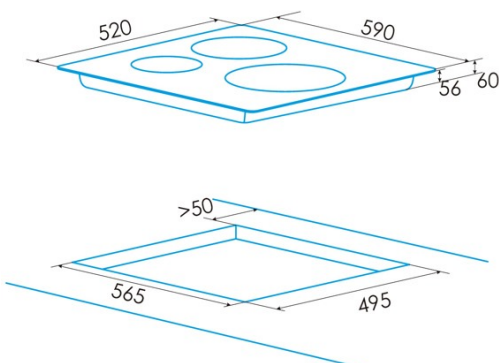

INFORMATIONS GÉNÉRALES

EAN/UPC	8422248108584
Sous-famille	Induction

Fiche produit

Nombre de zones de cuisson	3
Zone 1 : Technologie	Induction
Zone 1 : Type de zone	Double
Zone 1 : Position	Rear Right
Zone 1 : Diamètre de la zone (mm)	30
Zone 1 : Puissance (kW)	3
Zone 1 : Booster (kW)	36
Zone 1 : Consommation (Wh/kg)	1808
Zone 1B : Diamètre de la zone (mm)	18
Zone 1B : Puissance (kW)	15
Zone 1B : Booster (kW)	18
Zone 1B : Consommation (Wh/kg)	1808
Zone 2 : Technologie	Induction
Zone 2 : Type de zone	Simple
Zone 2 : Position	Front Left
Zone 2 : Diamètre de la zone (mm)	21
Zone 2 : Puissance (kW)	23
Zone 2 : Booster (kW)	26
Zone 2 : Consommation (Wh/kg)	1841
Zone 3 : Diamètre de la zone (mm)	18
Zone 3 : Puissance (kW)	12
Zone 3 : Booster (kW)	15
Zone 3 : Consommation (Wh/kg)	1817

Dimensions

Largeur (mm)	590
Hauteur (mm)	60
Profondeur (mm)	520
Largeur incorporée (mm)	565
Profondeur incorporée (mm)	495
Système d'installation facile	Quick Fix

Finition

Matériau	Verre
Supports de cuisson	N/A

Contrôle

Type de contrôle	Slider Touch Control
Position de contrôle	Front Right
Niveaux de puissance	9 + Booster
Type de bouton	N/A
Programmation du temps de cuisson	√
Alarme à compte à rebours	√
Gestion de l'énergie	√
Connectivité	Auto

Sécurité

Verrouillage de sécurité	√
Verrouillage enfants	Non
Indicateur de chaleur résiduelle	√
Détection automatique des ustensiles de cuisine	√
Arrêt automatique de sécurité	√

Raccordement électrique

Tension nominale (V)	220-240
Fréquence nominale (HZ)	50/60
Puissance nominale d'entrée (W)	7100