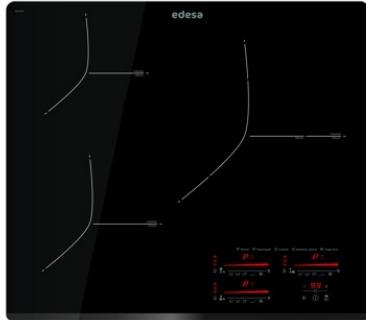

edesa

PLAQUE À INDUCTION

EIMS-6330 B BK

Cod. 922272043

EAN 8422248108584

INFORMATIONS GÉNÉRALES

EAN/UPC	8422248108584
Sous-famille	Induction

Fiche produit

Nombre de zones de cuisson	3
Zone 1 : Technologie	Induction
Zone 1 : Type de zone	Double
Zone 1 : Position	Rear Right
Zone 1 : Diamètre de la zone (mm)	30
Zone 1 : Puissance (kW)	3
Zone 1 : Booster (kW)	36
Zone 1 : Consommation (Wh/kg)	1808
Zone 1B : Diamètre de la zone (mm)	18
Zone 1B : Puissance (kW)	15
Zone 1B : Booster (kW)	18
Zone 1B : Consommation (Wh/kg)	1808
Zone 2 : Technologie	Induction
Zone 2 : Type de zone	Simple
Zone 2 : Position	Front Left
Zone 2 : Diamètre de la zone (mm)	21
Zone 2 : Puissance (kW)	23
Zone 2 : Booster (kW)	26
Zone 2 : Consommation (Wh/kg)	1841
Zone 3 : Diamètre de la zone (mm)	18
Zone 3 : Puissance (kW)	12
Zone 3 : Booster (kW)	15
Zone 3 : Consommation (Wh/kg)	1817

Dimensions

Largeur (mm)	590
Hauteur (mm)	60
Profondeur (mm)	520
Largeur incorporée (mm)	565
Profondeur incorporée (mm)	495
Système d'installation facile	Quick Fix

Finition

Matériau	Verre
Supports de cuisson	N/A

Contrôle

Type de contrôle	Slider Touch Control
Position de contrôle	Front Right
Niveaux de puissance	9 + Booster
Type de bouton	N/A
Programmation du temps de cuisson	√
Alarme à compte à rebours	√
Gestion de l'énergie	√
Connectivité	Auto