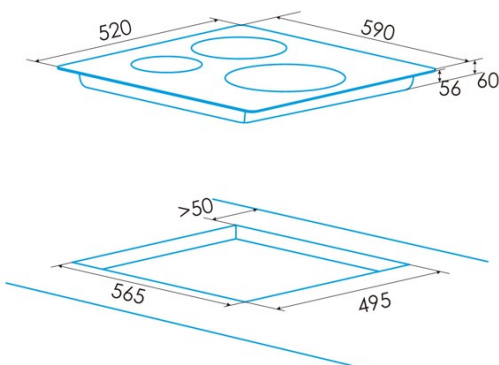

INFORMATIONS GÉNÉRALES

EAN/UPC	8422248108584
Sous-famille	Induction

Fiche produit

Nombre de zones de cuisson	3
Zone 1 : Technologie	Induction
Zone 1 : Type de zone	Double
Zone 1 : Position	Rear Right
Zone 1 : Diamètre de la zone (mm)	30
Zone 1 : Puissance (kW)	3
Zone 1 : Booster (kW)	36
Zone 1 : Consommation (Wh/kg)	1808
Zone 1B : Diamètre de la zone (mm)	18
Zone 1B : Puissance (kW)	15
Zone 1B : Booster (kW)	18
Zone 1B : Consommation (Wh/kg)	1808
Zone 2 : Technologie	Induction
Zone 2 : Type de zone	Simple
Zone 2 : Position	Front Left
Zone 2 : Diamètre de la zone (mm)	21
Zone 2 : Puissance (kW)	23
Zone 2 : Booster (kW)	26
Zone 2 : Consommation (Wh/kg)	1841
Zone 3 : Diamètre de la zone (mm)	18
Zone 3 : Puissance (kW)	12
Zone 3 : Booster (kW)	15
Zone 3 : Consommation (Wh/kg)	1817

Dimensions

Largeur (mm)	590
Hauteur (mm)	60
Profondeur (mm)	520
Largeur incorporée (mm)	565
Profondeur incorporée (mm)	495
Système d'installation facile	Quick Fix

Finition

Matériau	Verre
Supports de cuisson	N/A

Contrôle

Type de contrôle	Slider Touch Control
Position de contrôle	Front Right
Niveaux de puissance	9 + Booster
Type de bouton	N/A
Programmation du temps de cuisson	√
Alarme à compte à rebours	√
Gestion de l'énergie	√
Connectivité	Auto

Sécurité

Verrouillage de sécurité	√
Verrouillage enfants	Non
Indicateur de chaleur résiduelle	√
Détection automatique des ustensiles de cuisine	√
Arrêt automatique de sécurité	√

Raccordement électrique

Tension nominale (V)	220-240
Fréquence nominale (HZ)	50/60
Puissance nominale d'entrée (W)	7100