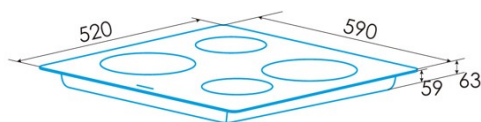

edesa

PLAQUES VITROCÉRAMIQUES

EVT-6422 R

Cod. 922272041

EAN 8422248108553

INFORMATIONS GÉNÉRALES

EAN/UPC	8422248108553
Sous-famille	Radiant

Fiche produit

Nombre de zones de cuisson	4
Zone 1 : Technologie	Radiant
Zone 1 : Type de zone	Simple
Zone 1 : Position	Front Right
Zone 1 : Diamètre de la zone (mm)	18,5
Zone 1 : Puissance (kW)	1,8
Zone 1 : Consommation (Wh/kg)	195,4
Zone 1B : Diamètre de la zone (mm)	N/A
Zone 1C : Diamètre de la zone (mm)	N/A
Zone 2 : Technologie	Radiant
Zone 2 : Type de zone	Simple
Zone 2 : Position	Rear Right
Zone 2 : Diamètre de la zone (mm)	15
Zone 2 : Puissance (kW)	1,2
Zone 2 : Consommation (Wh/kg)	205,3
Zone 2B : Diamètre de la zone (mm)	N/A
Zone 2C : Diamètre de la zone (mm)	N/A
Zone 3 : Technologie	N/A
Zone 3 : Diamètre de la zone (mm)	15
Zone 3 : Puissance (kW)	1,2
Zone 3 : Consommation (Wh/kg)	185,4
Zone 3B : Diamètre de la zone (mm)	N/A
Zone 3C : Diamètre de la zone (mm)	N/A
Zone 4 : Technologie	Radiant
Zone 4 : Type de zone	Simple
Zone 4 : Position	Rear Left
Zone 4 : Diamètre de la zone (mm)	21,5
Zone 4 : Puissance (kW)	2,3
Zone 4 : Consommation (Wh/kg)	189,9
Zone 4B : Diamètre de la zone (mm)	N/A
Zone 4C : Diamètre de la zone (mm)	N/A
Zone 5 : Technologie	N/A
Zone 5 : Diamètre de la zone (mm)	N/A
Zone 5B : Diamètre de la zone (mm)	N/A
Zone 5C : Diamètre de la zone (mm)	N/A

Dimensions

Largeur (mm)	590
Hauteur (mm)	63
Profondeur (mm)	520
Largeur incorporée (mm)	560
Profondeur incorporée (mm)	490
Système d'installation facile	Quick Fix

Finition

Matériau	Verre
Biseau	Total
Cadre	Non
Supports de cuisson	N/A

Contrôle