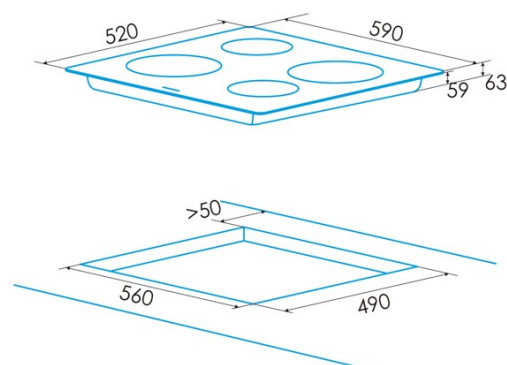

INFORMATIONS GÉNÉRALES

EAN/UPC	8422248108553
Sous-famille	Radiant

Fiche produit

Nombre de zones de cuisson	4
Zone 1 : Technologie	Radiant
Zone 1 : Type de zone	Simple
Zone 1 : Position	Front Right
Zone 1 : Diamètre de la zone (mm)	18,5
Zone 1 : Puissance (kW)	1,8
Zone 1 : Consommation (Wh/kg)	195,4
Zone 1B : Diamètre de la zone (mm)	N/A
Zone 1C : Diamètre de la zone (mm)	N/A
Zone 2 : Technologie	Radiant
Zone 2 : Type de zone	Simple
Zone 2 : Position	Rear Right
Zone 2 : Diamètre de la zone (mm)	15
Zone 2 : Puissance (kW)	1,2
Zone 2 : Consommation (Wh/kg)	205,3
Zone 2B : Diamètre de la zone (mm)	N/A
Zone 2C : Diamètre de la zone (mm)	N/A
Zone 3 : Technologie	N/A
Zone 3 : Diamètre de la zone (mm)	15
Zone 3 : Puissance (kW)	1,2
Zone 3 : Consommation (Wh/kg)	185,4
Zone 3B : Diamètre de la zone (mm)	N/A
Zone 3C : Diamètre de la zone (mm)	N/A
Zone 4 : Technologie	Radiant
Zone 4 : Type de zone	Simple
Zone 4 : Position	Rear Left
Zone 4 : Diamètre de la zone (mm)	21,5
Zone 4 : Puissance (kW)	2,3
Zone 4 : Consommation (Wh/kg)	189,9
Zone 4B : Diamètre de la zone (mm)	N/A
Zone 4C : Diamètre de la zone (mm)	N/A
Zone 5 : Technologie	N/A
Zone 5 : Diamètre de la zone (mm)	N/A
Zone 5B : Diamètre de la zone (mm)	N/A
Zone 5C : Diamètre de la zone (mm)	N/A

Dimensions

Largeur (mm)	590
Hauteur (mm)	63
Profondeur (mm)	520
Largeur incorporée (mm)	560
Profondeur incorporée (mm)	490
Système d'installation facile	Quick Fix

Finition

Matériau	Verre
Biseau	Total
Cadre	Non
Supports de cuisson	N/A

Contrôle

Type de contrôle	Contrôle tactile
Position de contrôle	Front Centre
Contrôle indépendant par zone	✓
Contrôle caché	-
Niveaux de puissance	9
Type de bouton	N/A
Programmation du temps de cuisson	✓
Alarme à compte à rebours	✓
Gestion de l'énergie	-
Limites de puissance disponibles (kW)	Non
Connectivité	Non
Allumage automatique	N/A

Sécurité