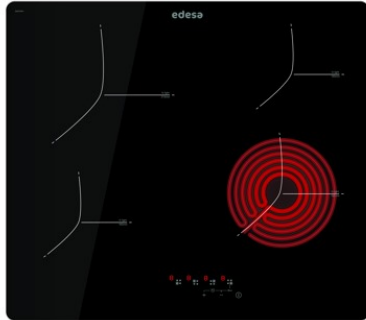

edesa

PLAQUES VITROCÉRAMIQUES