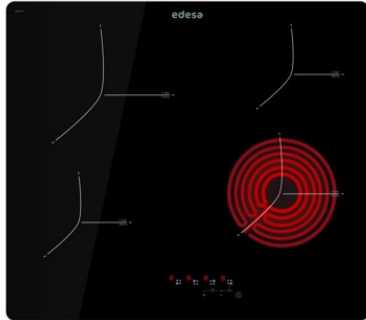

edesa

PLAQUES VITROCÉRAMIQUES

EVT-6422 R

Cod. 922272041

EAN 8422248108553