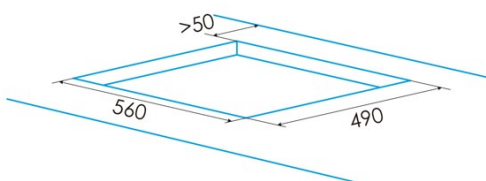

edesa

PLAQUES VITROCÉRAMIQUES

EVT-6422 R

Cod. 922272041

EAN 8422248108553

INFORMATIONS GÉNÉRALES

EAN/UPC	8422248108553
Sous-famille	Radiant

Fiche produit

Nombre de zones de cuisson	4
Zone 1 : Technologie	Radiant
Zone 1 : Type de zone	Simple
Zone 1 : Position	Front Right
Zone 1 : Diamètre de la zone (mm)	18,5
Zone 1 : Puissance (kW)	1,8
Zone 1 : Consommation (Wh/kg)	195,4
Zone 1B : Diamètre de la zone (mm)	N/A
Zone 1C : Diamètre de la zone (mm)	N/A
Zone 2 : Technologie	Radiant
Zone 2 : Type de zone	Simple
Zone 2 : Position	Rear Right
Zone 2 : Diamètre de la zone (mm)	15
Zone 2 : Puissance (kW)	1,2
Zone 2 : Consommation (Wh/kg)	205,3
Zone 2B : Diamètre de la zone (mm)	N/A
Zone 2C : Diamètre de la zone (mm)	N/A
Zone 3 : Technologie	N/A
Zone 3 : Diamètre de la zone (mm)	15
Zone 3 : Puissance (kW)	1,2
Zone 3 : Consommation (Wh/kg)	185,4
Zone 3B : Diamètre de la zone (mm)	N/A
Zone 3C : Diamètre de la zone (mm)	N/A
Zone 4 : Technologie	Radiant
Zone 4 : Type de zone	Simple
Zone 4 : Position	Rear Left
Zone 4 : Diamètre de la zone (mm)	21,5
Zone 4 : Puissance (kW)	2,3
Zone 4 : Consommation (Wh/kg)	189,9
Zone 4B : Diamètre de la zone (mm)	N/A
Zone 4C : Diamètre de la zone (mm)	N/A
Zone 5 : Technologie	N/A
Zone 5 : Diamètre de la zone (mm)	N/A
Zone 5B : Diamètre de la zone (mm)	N/A
Zone 5C : Diamètre de la zone (mm)	N/A

Dimensions

Largeur (mm)	590
Hauteur (mm)	63
Profondeur (mm)	520
Largeur incorporée (mm)	560
Profondeur incorporée (mm)	490
Système d'installation facile	Quick Fix

Finition

Matériau	Verre
Biseau	Total
Cadre	Non
Supports de cuisson	N/A

Contrôle