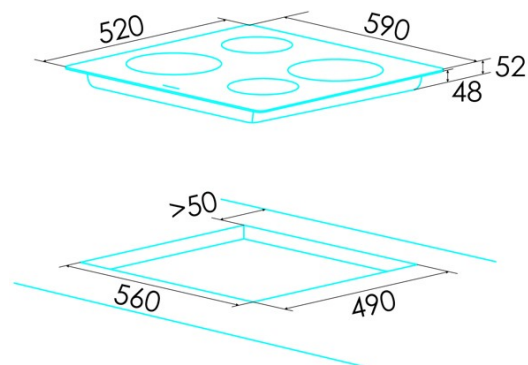

INFORMATIONS GÉNÉRALES

EAN/UPC	8422248108553
Sous-famille	Radiant

Fiche produit

Nombre de zones de cuisson	4
Zone 1 : Technologie	Radiant
Zone 1 : Type de zone	Simple
Zone 1 : Position	Front Right
Zone 1 : Diamètre de la zone (mm)	18,5
Zone 1 : Puissance (kW)	1,8
Zone 1 : Consommation (Wh/kg)	195,4
Zone 1B : Diamètre de la zone (mm)	N/A
Zone 1C : Diamètre de la zone (mm)	N/A
Zone 2 : Technologie	Radiant
Zone 2 : Type de zone	Simple
Zone 2 : Position	Rear Right
Zone 2 : Diamètre de la zone (mm)	15
Zone 2 : Puissance (kW)	1,2
Zone 2 : Consommation (Wh/kg)	205,3
Zone 2B : Diamètre de la zone (mm)	N/A
Zone 2C : Diamètre de la zone (mm)	N/A
Zone 3 : Technologie	N/A
Zone 3 : Diamètre de la zone (mm)	15
Zone 3 : Puissance (kW)	1,2
Zone 3 : Consommation (Wh/kg)	185,4
Zone 3B : Diamètre de la zone (mm)	N/A
Zone 3C : Diamètre de la zone (mm)	N/A
Zone 4 : Technologie	Radiant
Zone 4 : Type de zone	Simple
Zone 4 : Position	Rear Left
Zone 4 : Diamètre de la zone (mm)	21,5
Zone 4 : Puissance (kW)	2,3
Zone 4 : Consommation (Wh/kg)	189,9
Zone 4B : Diamètre de la zone (mm)	N/A
Zone 4C : Diamètre de la zone (mm)	N/A
Zone 5 : Technologie	N/A
Zone 5 : Diamètre de la zone (mm)	N/A
Zone 5B : Diamètre de la zone (mm)	N/A
Zone 5C : Diamètre de la zone (mm)	N/A

Dimensions

Largeur (mm)	590
Hauteur (mm)	63
Profondeur (mm)	520
Largeur incorporée (mm)	560
Profondeur incorporée (mm)	490
Système d'installation facile	Quick Fix

Finition

Matériau	Verre
Biseau	Total
Cadre	Non
Supports de cuisson	N/A

Contrôle

Type de contrôle	Contrôle tactile
Position de contrôle	Front Centre
Contrôle indépendant par zone	√
Contrôle caché	-
Niveaux de puissance	9
Type de bouton	N/A
Programmation du temps de cuisson	√
Alarme à compte à rebours	√
Gestion de l'énergie	-
Limites de puissance disponibles (kW)	Non
Connectivité	Non
Allumage automatique	N/A

Sécurité