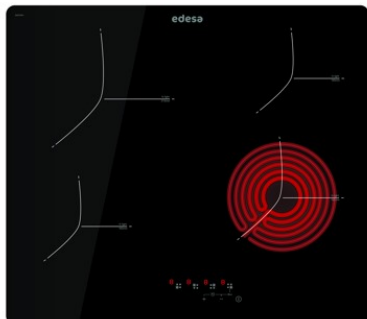

edesa

PLAQUES VITROCÉRAMIQUES

EVT-6422 R

Cod. 922272041

EAN 8422248108553