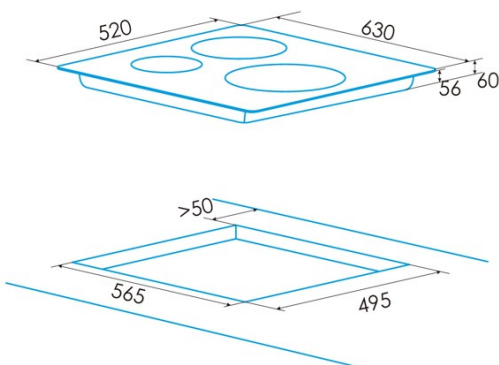

INFORMATIONS GÉNÉRALES

EAN/UPC	8422248108546
Sous-famille	Induction

Fiche produit

Nombre de zones de cuisson	3
Zone 1 : Technologie	Induction
Zone 1 : Type de zone	Double
Zone 1 : Position	Rear Right
Zone 1 : Diamètre de la zone (mm)	32
Zone 1 : Puissance (kW)	3
Zone 1 : Booster (kW)	36
Zone 1 : Consommation (Wh/kg)	1754
Zone 1B : Diamètre de la zone (mm)	18
Zone 1B : Puissance (kW)	15
Zone 1B : Booster (kW)	18
Zone 1B : Consommation (Wh/kg)	1754
Zone 2 : Technologie	Induction
Zone 2 : Type de zone	Simple
Zone 2 : Position	Front Left
Zone 2 : Diamètre de la zone (mm)	21
Zone 2 : Puissance (kW)	23
Zone 2 : Booster (kW)	26
Zone 2 : Consommation (Wh/kg)	1915
Zone 3 : Technologie	Induction
Zone 3 : Type de zone	Simple
Zone 3 : Position	Rear Left
Zone 3 : Diamètre de la zone (mm)	18
Zone 3 : Puissance (kW)	12
Zone 3 : Booster (kW)	15
Zone 3 : Consommation (Wh/kg)	1948

Dimensions

Largeur (mm)	630
Hauteur (mm)	60
Profondeur (mm)	520
Largeur incorporée (mm)	565
Profondeur incorporée (mm)	495
Système d'installation facile	Quick Fix

Finition

Matériau	Verre
Supports de cuisson	N/A

Contrôle

Type de contrôle	Slider Touch Control
Position de contrôle	Front Right
Contrôle indépendant par zone	✓
Niveaux de puissance	9 + Booster
Type de bouton	N/A
Programmation du temps de cuisson	✓
Alarme à compte à rebours	✓
Gestion de l'énergie	✓
Limites de puissance disponibles (kW)	Non
Connectivité	Non
Allumage automatique	Non

Sécurité

Verrouillage de sécurité	✓
Verrouillage enfants	Non
Indicateur de chaleur résiduelle	✓
Détection automatique des ustensiles de cuisine	✓
Arrêt automatique de sécurité	✓
Protection contre les déversements de liquides	✓

Raccordement électrique

Tension nominale (V)	220-240
Fréquence nominale (HZ)	50/60
Puissance nominale d'entrée (W)	71