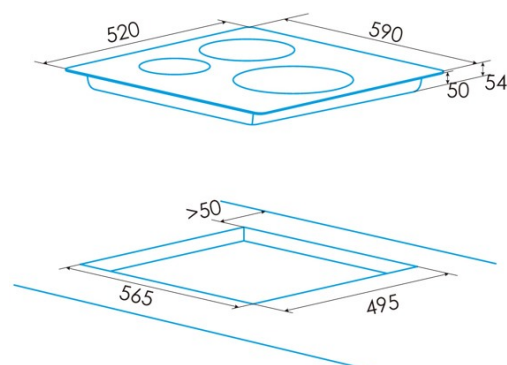

INFORMATIONS GÉNÉRALES

EAN/UPC	8422248108416
Sous-famille	Induction

Fiche produit

Nombre de zones de cuisson	3
Zone 1 : Technologie	Induction
Zone 1 : Type de zone	Simple
Zone 1 : Position	Rear Right
Zone 1 : Diamètre de la zone (mm)	28
Zone 1 : Puissance (kW)	2,3
Zone 1 : Booster (kW)	3
Zone 1 : Consommation (Wh/kg)	180,8
Zone 1B : Diamètre de la zone (mm)	N/A
Zone 1C : Diamètre de la zone (mm)	N/A
Zone 2 : Technologie	Induction
Zone 2 : Type de zone	Simple
Zone 2 : Position	Front Left
Zone 2 : Diamètre de la zone (mm)	21
Zone 2 : Puissance (kW)	2,3
Zone 2 : Booster (kW)	2,6
Zone 2 : Consommation (Wh/kg)	184,1
Zone 2B : Diamètre de la zone (mm)	N/A
Zone 2C : Diamètre de la zone (mm)	N/A
Zone 3 : Technologie	Induction
Zone 3 : Type de zone	Simple
Zone 3 : Position	Rear Left
Zone 3 : Diamètre de la zone (mm)	16
Zone 3 : Puissance (kW)	1,2
Zone 3 : Booster (kW)	1,5
Zone 3 : Consommation (Wh/kg)	181,7
Zone 3B : Diamètre de la zone (mm)	N/A
Zone 3C : Diamètre de la zone (mm)	N/A
Zone 4 : Technologie	N/A
Zone 4 : Diamètre de la zone (mm)	N/A
Zone 4B : Diamètre de la zone (mm)	N/A
Zone 4C : Diamètre de la zone (mm)	N/A
Zone 5 : Technologie	N/A
Zone 5 : Diamètre de la zone (mm)	N/A
Zone 5B : Diamètre de la zone (mm)	N/A
Zone 5C : Diamètre de la zone (mm)	N/A
Zone 6 : Technologie	N/A
Zone 6 : Diamètre de la zone (mm)	N/A
Zone 6B : Diamètre de la zone (mm)	N/A
Zone 6C : Diamètre de la zone (mm)	N/A

Dimensions

Largeur (mm)	590
Hauteur (mm)	54
Profondeur (mm)	520
Largeur incorporée (mm)	595
Profondeur incorporée (mm)	495
Système d'installation facile	Quick Fix

Finition

Matériau	Verre
Biseau	Avant
Cadre	Non
Supports de cuisson	N/A

Contrôle

Type de contrôle	Slider Touch Control
Position de contrôle	Front Centre
Contrôle indépendant par zone	√
Contrôle caché	-
Niveaux de puissance	9 + Booster
Type de bouton	N/A
Programmation du temps de cuisson	√
Alarme à compte à rebours	√
Gestion de l'énergie	-
Limites de puissance disponibles (kW)	Non