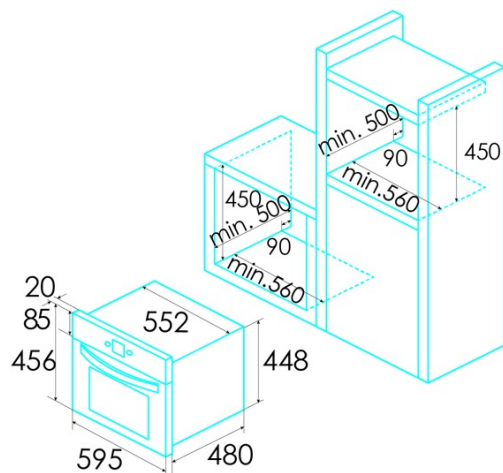

EOE-4530 BK

Cod. **921270268**

EAN **8422248372916**