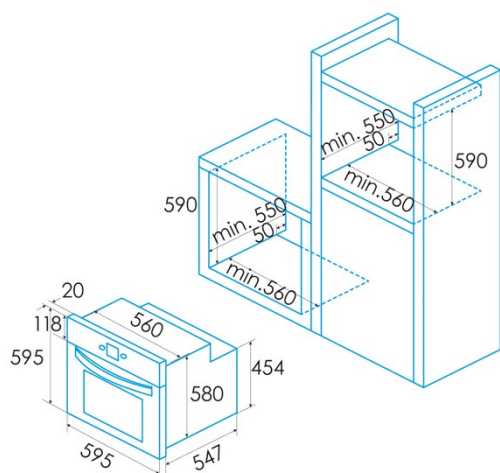

edesa

FOURS MULTIFONCTION

EOE-8411 P X

Cod. 921270253

EAN 8422248100304

INFORMATIONS GÉNÉRALES

EAN/UPC	8422248100304
Sous-famille	Multifunction

Fiche produit

Indice d'efficacité énergétique (IEE)	94
Classe d'efficacité énergétique	A
Consommation d'énergie en mode conventionnel [kWh/cycle]	0,99
Consommation d'énergie en mode ventilateur [kWh/cycle]	0,79
Source de chaleur	Electricity
Masse de l'appareil [kg]	33,5
Nombre de cavités	1
Volume de la cavité (L)	70

Dimensions

Largeur (mm)	595
Hauteur (mm)	595
Profondeur (mm)	575
Largeur incorporée (mm)	560
Hauteur intégrée (mm)	590
Profondeur incorporée (mm)	560

contrôles

Type de contrôle	Electronic
Afficher	LCD
Nombre de fonctions	12
Fonctions	Double_Grill;Double grill with fan;Turbo heating;Eco;Pyro;Defrosting;Bottom heating;Top and bottom heating;Top and bottom heating with fan;Grill
Minuterie	Electronic
Indicateur marche/arrêt	√
Indicateur du thermostat	√
Température minimale [°C]	50
Température maximale [°C]	250
Sonde thermique	-

Caractéristiques

Émail	Pyrolitic
Baisser le gril	-
Verre intérieur amovible	√
Nombre d'ampoules	25
Puissance de la lampe [W]	1
Nombre de vitres de la porte	4
Fermeture manuelle de la porte	√
Fermeture douce	-
Type de cavité	Flat
Châssis latéraux	√
Niveaux	5
Rails télescopiques	0,5
Ventilateur à convection	√

Sécurité

Ventilateur de refroidissement	√
Protection contre la surchauffe	√
Arrêt automatique de sécurité	√
Fermeture de porte pour pyrolyse	√
Indicateur de verrouillage de pyrolyse	√

Raccordement électrique