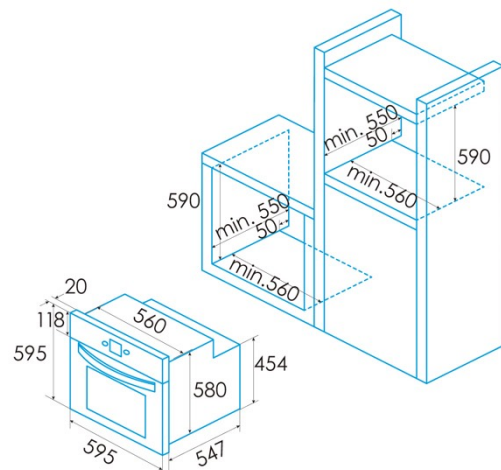

INFORMATIONS GÉNÉRALES

EAN/UPC	8422248100304
Sous-famille	Multifunction

Fiche produit

Indice d'efficacité énergétique (IEE)	94
Classe d'efficacité énergétique	A
Consommation d'énergie en mode conventionnel [kWh/cycle]	0,99
Consommation d'énergie en mode ventilateur [kWh/cycle]	0,79
Source de chaleur	Electricity
Masse de l'appareil [kg]	33,5
Nombre de cavités	1
Volume de la cavité (L)	70

Dimensions

Largeur (mm)	595
Hauteur (mm)	595
Profondeur (mm)	575
Largeur incorporée (mm)	560
Hauteur intégrée (mm)	590
Profondeur incorporée (mm)	560

contrôles

Type de contrôle	Electronic
Afficher	LCD
Nombre de fonctions	12
Fonctions	Double_Grill;Double grill with fan;Turbo heating;Eco;Pyro;Defrosting;Bottom heating;Top and bottom heating;Top and bottom heating with fan;Grill
Minuterie	Electronic
Indicateur marche/arrêt	✓
Indicateur du thermostat	✓
Température minimale [°C]	50
Température maximale [°C]	250
Sonde thermique	-

Caractéristiques

Émail	Pyrolitic
Baisser le gril	-
Verre intérieur amovible	✓
Nombre d'ampoules	25
Puissance de la lampe [W]	1
Nombre de vitres de la porte	4
Fermeture manuelle de la porte	✓
Fermeture douce	-
Type de cavité	Flat
Châssis latéraux	✓
Niveaux	5
Rails télescopiques	0,5
Ventilateur à convection	✓

Sécurité

Ventilateur de refroidissement	✓
Protection contre la surchauffe	✓
Arrêt automatique de sécurité	✓
Fermeture de porte pour pyrolyse	✓
Indicateur de verrouillage de pyrolyse	✓

Raccordement électrique

Puissance de l'élément chauffant supérieur [W]	650
Puissance inférieure de l'élément chauffant [W]	1100
Puissance du turbocompresseur [W]	2000
Tension nominale (V)	220-240
Fréquence nominale (HZ)	50/60
Puissance nominale d'entrée (W)	3200
Protection contre les chocs électriques	Classe I
Longueur du cordon d'alimentation (m)	1