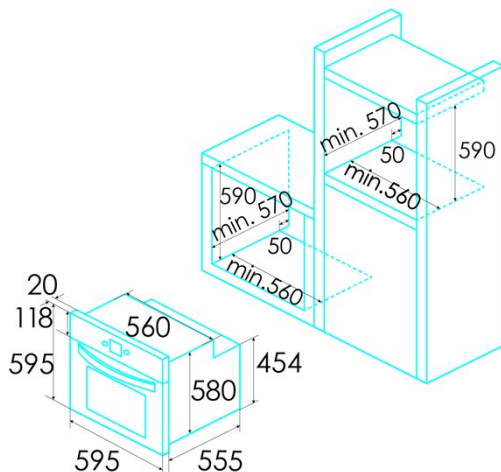

INFORMATIONS GÉNÉRALES

EAN/UPC	8422248100304
Sous-famille	Multifunction

Fiche produit

Indice d'efficacité énergétique (IEE)	94
Classe d'efficacité énergétique	A
Consommation d'énergie en mode conventionnel [kWh/cycle]	0,99
Consommation d'énergie en mode ventilateur [kWh/cycle]	0,79
Source de chaleur	Electricity
Masse de l'appareil [kg]	33,5
Nombre de cavités	1
Volume de la cavité (L)	70

Dimensions

Largeur (mm)	595
Hauteur (mm)	595
Profondeur (mm)	575
Largeur incorporée (mm)	560
Hauteur intégrée (mm)	590
Profondeur incorporée (mm)	560

contrôles

Type de contrôle	Electronic
Afficher	LCD
Nombre de fonctions	12
Fonctions	Double_Grill;Double grill with fan;Turbo heating;Eco;Pyro;Defrosting;Bottom heating;Top and bottom heating;Top and bottom heating with fan;Grill
Minuterie	Electronic
Indicateur marche/arrêt	✓
Indicateur du thermostat	✓
Température minimale [°C]	50
Température maximale [°C]	250
Sonde thermique	-

Caractéristiques

Émail	Pyrolytic
Baisser le gril	-
Verre intérieur amovible	✓
Nombre d'ampoules	25
Puissance de la lampe [W]	1
Nombre de vitres de la porte	4
Fermeture manuelle de la porte	✓
Fermeture douce	-
Type de cavité	Flat
Châssis latéraux	✓
Niveaux	5
Rails télescopiques	0,5
Ventilateur à convection	✓

Sécurité

Ventilateur de refroidissement	✓
Protection contre la surchauffe	✓
Arrêt automatique de sécurité	✓
Fermeture de porte pour pyrolyse	✓
Indicateur de verrouillage de pyrolyse	✓

Raccordement électrique

Puissance de l'élément chauffant supérieur [W]	650
Puissance inférieure de l'élément chauffant [W]	1100
Puissance du turbocompresseur [W]	2000
Tension nominale (V)	220-240
Fréquence nominale (HZ)	50/60
Puissance nominale d'entrée (W)	3200
Protection contre les chocs électriques	Classe I
Longueur du cordon d'alimentation (m)	1