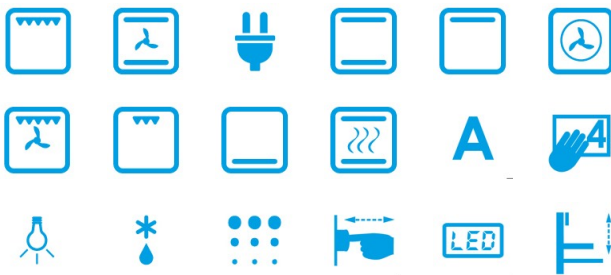

INFORMATIONS GÉNÉRALES

EAN/UPC	8422248100304
Sous-famille	Multifunction

Fiche produit

Indice d'efficacité énergétique (IEE)	94
Classe d'efficacité énergétique	A
Consommation d'énergie en mode conventionnel [kWh/cycle]	0,99
Consommation d'énergie en mode ventilateur [kWh/cycle]	0,79
Source de chaleur	Electricity
Masse de l'appareil [kg]	33,5
Nombre de cavités	1
Volume de la cavité (L)	70

Dimensions

Largeur (mm)	595
Hauteur (mm)	595
Profondeur (mm)	575
Largeur incorporée (mm)	560
Hauteur intégrée (mm)	590
Profondeur incorporée (mm)	560

contrôles

Type de contrôle	Electronic
Afficher	LCD
Nombre de fonctions	12
Fonctions	Double_Grill;Double grill with fan;Turbo heating;Eco;Pyro;Defrosting;Bottom heating;Top and bottom heating;Top and bottom heating with fan;Grill
Minuterie	Electronic
Indicateur marche/arrêt	✓
Indicateur du thermostat	✓
Température minimale [°C]	50
Température maximale [°C]	250
Sonde thermique	-

Caractéristiques

Émail	Pyrolytic
Baisser le gril	-
Verre intérieur amovible	✓
Nombre d'ampoules	25
Puissance de la lampe [W]	1
Nombre de vitres de la porte	4
Fermeture manuelle de la porte	✓
Fermeture douce	-
Type de cavité	Flat
Châssis latéraux	✓
Niveaux	5
Rails télescopiques	0,5
Ventilateur à convection	✓

Sécurité

Ventilateur de refroidissement	✓
Protection contre la surchauffe	✓
Arrêt automatique de sécurité	✓
Fermeture de porte pour pyrolyse	✓
Indicateur de verrouillage de pyrolyse	✓

Raccordement électrique

Puissance de l'élément chauffant supérieur [W]	650
Puissance inférieure de l'élément chauffant [W]	1100
Puissance du turbocompresseur [W]	2000
Tension nominale (V)	220-240
Fréquence nominale (HZ)	50/60
Puissance nominale d'entrée (W)	3200
Protection contre les chocs électriques	Classe I
Longueur du cordon d'alimentation (m)	1