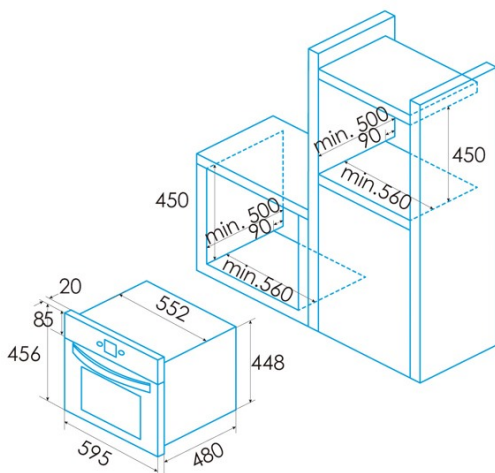

INFORMATIONS GÉNÉRALES

EAN/UPC	8422248098168
Sous-famille	Compact

Fiche produit

Indice d'efficacité énergétique (IEE)	97,2
Classe d'efficacité énergétique	A
Consommation d'énergie en mode conventionnel [kWh/cycle]	0,7
Consommation d'énergie en mode ventilateur [kWh/cycle]	0,71
Source de chaleur	Electricity
Masse de l'appareil [kg]	31
Nombre de cavités	1
Volume de la cavité (L)	40

Dimensions

Largeur (mm)	595
Hauteur (mm)	456
Profondeur (mm)	531
Largeur incorporée (mm)	560
Hauteur intégrée (mm)	450
Profondeur incorporée (mm)	500

contrôles

Type de contrôle	Electronic
Afficher	LCD
Nombre de fonctions	9
Fonctions	Turbo_heating;Top and bottom heating with fan;Double grill with fan;Bottom heating with fan;Top heating;Top and bottom heating;Light;Defrosting
Minuterie	Mechanical
Indicateur marche/arrêt	√
Indicateur du thermostat	√
Température minimale [°C]	50
Température maximale [°C]	250
Sonde thermique	-

Caractéristiques

Émail	Black
Baisser le gril	-
Verre intérieur amovible	√
Nombre d'ampoules	25
Puissance de la lampe [W]	1
Nombre de vitres de la porte	3
Fermeture manuelle de la porte	-
Fermeture douce	-
Type de cavité	Flat
Châssis latéraux	√
Niveaux	4
Rails télescopiques	1
Ventilateur à convection	√

Sécurité

Ventilateur de refroidissement	√
Protection contre la surchauffe	√
Arrêt automatique de sécurité	√
Fermeture de porte pour pyrolyse	-
Indicateur de verrouillage de pyrolyse	-

Raccordement électrique

Puissance de l'élément chauffant supérieur [W]	900
Puissance inférieure de l'élément chauffant [W]	1300
Puissance du turbocompresseur [W]	2000
Tension nominale (V)	220-240
Fréquence nominale (HZ)	50/60
Puissance nominale d'entrée (W)	2380