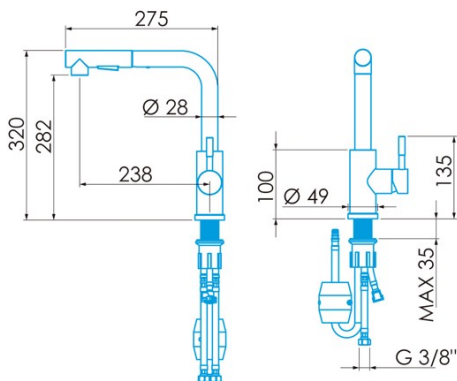

edesa

GRIFOS CAÑO ALTO

MARO CROMO

Cod. 951270021

EAN 8422248110464

INFORMACIÓN GENERAL

EAN/UPC	8422248110464
Subfamilia	High Spout

Características

Tipo de grifo de agua	Single-lever
Material	Brass
Material del mango	Zinc
Material de la manguera trenzada Sprou	Stainless Steel 304
Estilo de acabado	Chrome
Forma de la boquilla	L shape
Boquilla extraíble	√
Boquilla giratoria	360°
Boquilla de aire	√
Función de ducha	√
Tipo de control	Handle
Posición de control	Lado derecho

Instalación

Anchura (mm)	70
Altura (mm)	320
Profundidad (mm)	285,5
Diámetro de la manguera trenzada de la boquilla ["]	3/8
Longitud de la manguera trenzada de la boquilla [mm]	50