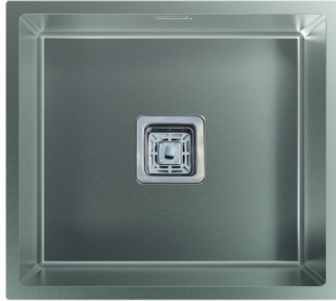

edesa

FREGADEROS BAJO ENCIMERA

INFORMACIÓN GENERAL

EAN/UPC	8422248081191
Subfamilia	Undermount

Características

Material	Stainless Steel 304
Espesor del acero	1,2
Color	Stainless Steel 304
Cantidad de cuenco	1
Forma del tazón	Square
Profundidad del recipiente (mm)	200

Instalación

Tubo de desbordamiento	√
Anchura estándar del gabinete (mm)	60
Anchura (mm)	490
Altura (mm)	440

MAKALU BE 45X40 1C R-10

Cod. 950270031

EAN 8422248081191