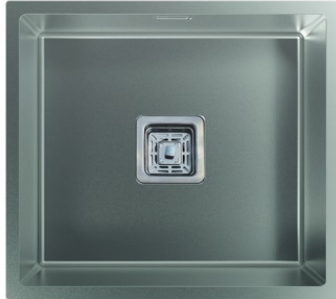

edesa

FREGADEROS BAJO ENCIMERA

INFORMACIÓN GENERAL

EAN/UPC	8422248081191
Subfamilia	Undermount

Características

Material	Stainless Steel 304
Espesor del acero	1,2
Color	Stainless Steel 304
Cantidad de cuenco	1
Forma del tazón	Square
Profundidad del recipiente (mm)	200

Instalación

Tubo de desbordamiento	√
Anchura estándar del gabinete (mm)	60
Anchura (mm)	490
Altura (mm)	440

MAKALU BE 45X40 1C R-10

Cod. 950270031

EAN 8422248081191