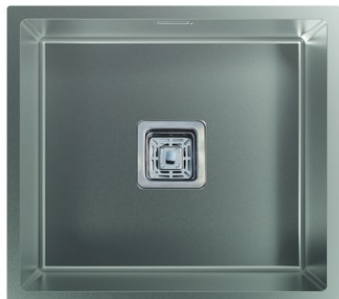

edesa

FREGADEROS BAJO ENCIMERA

INFORMACIÓN GENERAL

EAN/UPC	8422248081191
Subfamilia	Undermount

Características

Material	Stainless Steel 304
Espesor del acero	1,2
Color	Stainless Steel 304
Cantidad de cuenco	1
Forma del tazón	Square
Profundidad del recipiente (mm)	200

Instalación

Tubo de desbordamiento	√
Anchura estándar del gabinete (mm)	60
Anchura (mm)	490
Altura (mm)	440

MAKALU BE 45X40 1C R-10

Cod. 950270031

EAN 8422248081191