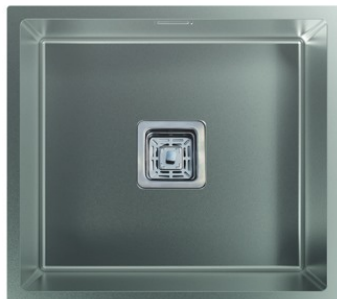

edesa

FREGADEROS BAJO ENCIMERA

INFORMACIÓN GENERAL

EAN/UPC	8422248081191
Subfamilia	Undermount

Características

Material	Stainless Steel 304
Espesor del acero	1,2
Color	Stainless Steel 304
Cantidad de cuenco	1
Forma del tazón	Square
Profundidad del recipiente (mm)	200

Instalación

Tubo de desbordamiento	√
Anchura estándar del gabinete (mm)	60
Anchura (mm)	490
Altura (mm)	440

MAKALU BE 45X40 1C R-10

Cod. 950270031

EAN 8422248081191