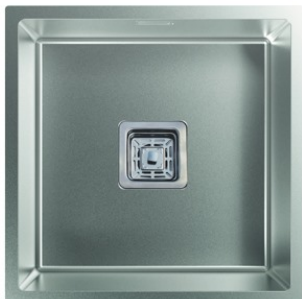

# edesa

FREGADEROS BAJO ENCIMERA

## Características

Material	Stainless Steel 304
Espesor del acero	1,2
Color	Stainless Steel 304
Cantidad de cuenco	1
Forma del tazón	Square
Profundidad del recipiente (mm)	200