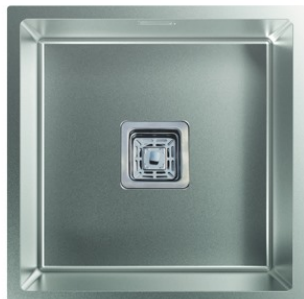

# edesa

FREGADEROS BAJO ENCIMERA

## Características

Material	Stainless Steel 304
Espesor del acero	1,2
Color	Stainless Steel 304
Cantidad de cuenco	1
Forma del tazón	Square
Profundidad del recipiente (mm)	200