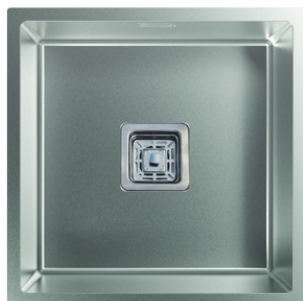

edesa

FREGADEROS BAJO ENCIMERA

INFORMACIÓN GENERAL

EAN/UPC	8422248081153
Subfamilia	Undermount

Características

Material	Stainless Steel 304
Espesor del acero	1,2
Color	Stainless Steel 304
Cantidad de cuenco	1
Forma del tazón	Square
Profundidad del recipiente (mm)	200

Instalación

Tubo de desbordamiento	√
Anchura estándar del gabinete (mm)	50
Anchura (mm)	440
Altura (mm)	440

MAKALU BE 40X40 1C R-10

Cod. **950270027**

EAN **8422248081153**