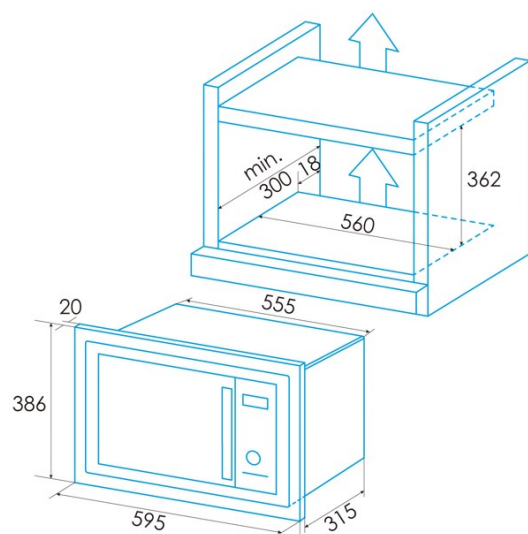

EMW-2020-IG WH

Cod. 929270364

EAN 8422248101912

20 L

INFORMACIÓN GENERAL

EAN/UPC	8422248101912
Subfamilia	Built-in

Dimensiones

Altura de la cavidad [mm]	205
Anchura de la cavidad [mm]	305
Profundidad de la cavidad [mm]	280
Capacidad de la cavidad [L]	20
Tipo de cavidad	Stainless steel
Anchura (mm)	595
Altura (mm)	382
Profundidad (mm)	320
Anchura incorporada (mm)	560
Altura interior (mm)	362
Profundidad incorporada (mm)	300

Características

Tipo de instalación	Built_in
Sistema de apertura de puertas	Push button
Dentro de la luz	√

Control

Tipo de control	Electronic display
Mostrar	LCD
Mostrar color	RED
Temporizador	Electronic
Ajuste del temporizador máximo [min]	95
Botón Start/Stop	√
Selector de potencia	√
Selector de funciones	√
Selector de temperatura	√
Selector de peso	√
Número de funciones	8
Funciones	Defrosting;Heating and cooking by food type;Grill;Simultaneous grill + microwave;Quick start

Accesorios

Construido en el marco	Integrated with frame
Kit de ventilación	-
Vidrio desmontable giratorio	√
Diámetro de la placa de vidrio [mm]	245