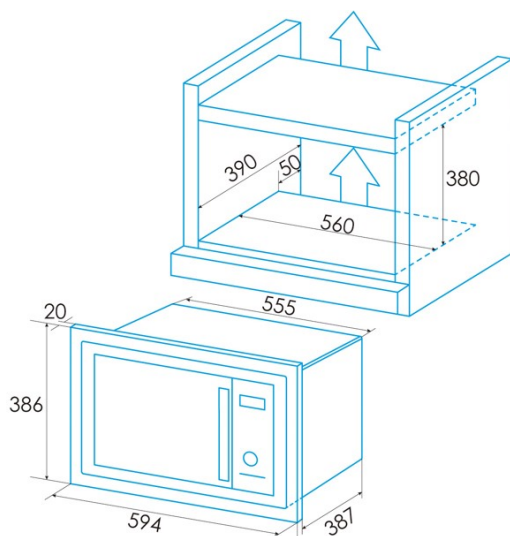

INFORMACIÓN GENERAL

EAN/UPC	8422248101899
Subfamilia	Built-in

Dimensiones

Altura de la cavidad [mm]	208
Anchura de la cavidad [mm]	328
Profundidad de la cavidad [mm]	369
Capacidad de la cavidad [L]	25
Tipo de cavidad	Stainless steel
Anchura (mm)	594
Altura (mm)	388
Profundidad (mm)	400
Anchura incorporada (mm)	560
Altura interior (mm)	380
Profundidad incorporada (mm)	390

Características

Tipo de instalación	Built_in
Sistema de apertura de puertas	Touch
Dentro de la luz	√

Control

Tipo de control	Electronic
Mostrar	LCD
Mostrar color	RED
Temporizador	Electronic
Ajuste del temporizador máximo [min]	95
Botón Start/Stop	√
Selector de potencia	√
Selector de funciones	√
Selector de temperatura	√
Selector de peso	√
Número de funciones	8
Funciones	Quick_start;Heating and cooking by food type;Defrosting;Simultaneous grill + microwave;Grill

Seguridad

Termostato de seguridad	√
Desconexión automática de seguridad	√
Bloqueo de seguridad para niños	√
No de vidrios en la puerta	1

Conexión eléctrica

Potencia de la parrilla [kW]	1,2
Potencia de microondas [W]	900
Potencia nominal [W]	1450
Tensión [V]	230
Frecuencia [Hz]	50
Tipo de enchufe	Type F

Accesorios

Construido en el marco	Incluido
Kit de ventilación	-
Vidrio desmontable giratorio	√
Diámetro de la placa de vidrio [mm]	315