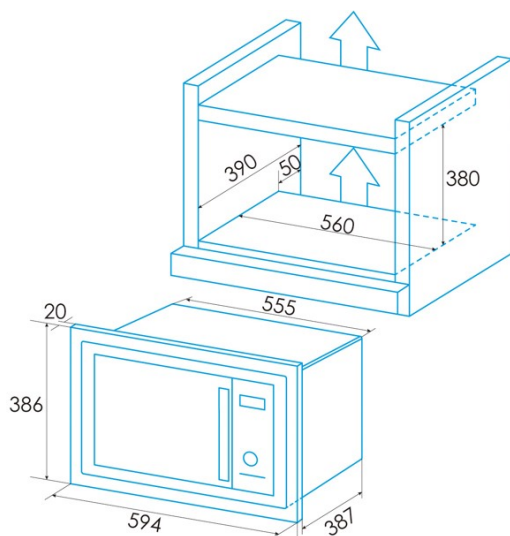

INFORMACIÓN GENERAL

EAN/UPC	8422248101882
Subfamilia	Built-in

Dimensiones

Altura de la cavidad [mm]	208
Anchura de la cavidad [mm]	328
Profundidad de la cavidad [mm]	369
Capacidad de la cavidad [L]	25
Tipo de cavidad	Stainless steel
Anchura (mm)	594
Altura (mm)	388
Profundidad (mm)	400
Anchura incorporada (mm)	560
Altura interior (mm)	380
Profundidad incorporada (mm)	390

Características

Tipo de instalación	Built_in
Sistema de apertura de puertas	Touch
Dentro de la luz	√

Control

Tipo de control	Electronic
Mostrar	LCD
Mostrar color	RED
Temporizador	Electronic
Ajuste del temporizador máximo [min]	95
Botón Start/Stop	√
Selector de potencia	√
Selector de funciones	√
Selector de temperatura	√
Selector de peso	√
Número de funciones	8
Funciones	Quick_start;Grill;Heating and cooking by food type;Defrosting;Simultaneous grill + microwave

Seguridad

Termostato de seguridad	√
Desconexión automática de seguridad	√
Bloqueo de seguridad para niños	√
No de vidrios en la puerta	1

Conexión eléctrica

Potencia de la parrilla [kW]	1,2
Potencia de microondas [W]	900
Potencia nominal [W]	1450
Tensión [V]	230
Frecuencia [Hz]	50
Tipo de enchufe	Type F

Accesorios

Construido en el marco	Incluido
Kit de ventilación	-
Vidrio desmontable giratorio	√
Diámetro de la placa de vidrio [mm]	315