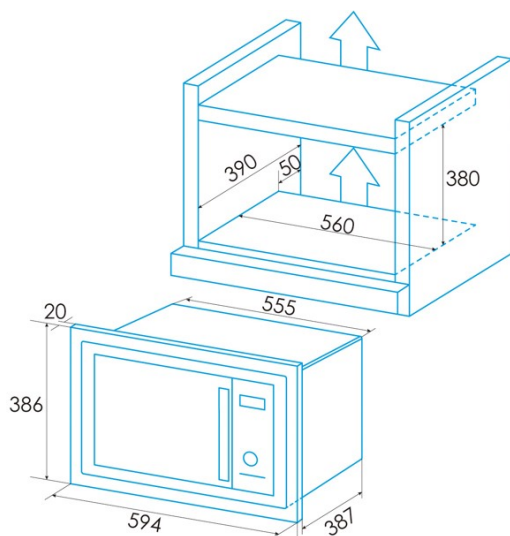

edesa

MICROONDAS

EMW-2530-IG BK

Cod. 929270361

EAN 8422248101882

25 L

INFORMACIÓN GENERAL

EAN/UPC	8422248101882
Subfamilia	Built-in

Dimensiones

Altura de la cavidad [mm]	208
Anchura de la cavidad [mm]	328
Profundidad de la cavidad [mm]	369
Capacidad de la cavidad [L]	25
Tipo de cavidad	Stainless steel
Anchura (mm)	594
Altura (mm)	388
Profundidad (mm)	400
Anchura incorporada (mm)	560
Altura interior (mm)	380
Profundidad incorporada (mm)	390

Accesorios

Construido en el marco	Incluido
Kit de ventilación	-
Vidrio desmontable giratorio	√
Diámetro de la placa de vidrio [mm]	315