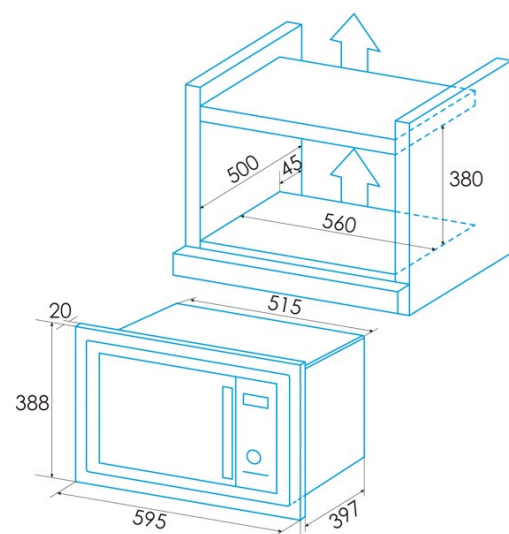

edesa

MICROONDAS

EMW-2510-IG X

Cod. 929270360

EAN 8422248083911

25 L

INFORMACIÓN GENERAL

EAN/UPC	8422248083911
Subfamilia	Built-in

Dimensiones

Altura de la cavidad [mm]	197
Anchura de la cavidad [mm]	333
Profundidad de la cavidad [mm]	355
Capacidad de la cavidad [L]	25
Tipo de cavidad	Stainless steel
Anchura (mm)	594
Altura (mm)	388
Profundidad (mm)	410
Anchura incorporada (mm)	560
Altura interior (mm)	380
Profundidad incorporada (mm)	500

Accesorios

Construido en el marco	Integrated with frame
Kit de ventilación	-
Vidrio desmontable giratorio	√
Diámetro de la placa de vidrio [mm]	315