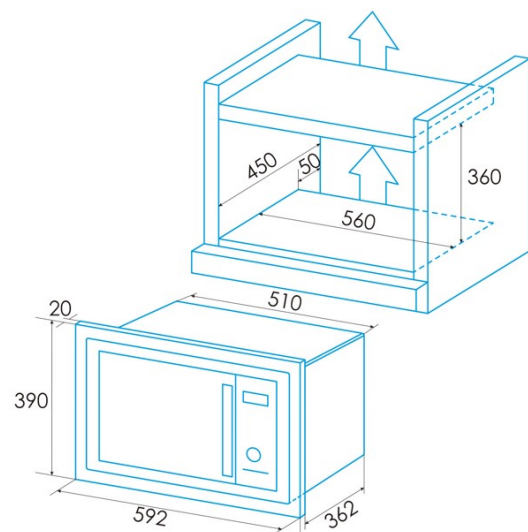

EMW-2320-IG X

Cod. 929270347

EAN 8435436111921

INFORMACIÓN GENERAL

EAN/UPC	8435436111921
Subfamilia	Built-in

Dimensiones

Altura de la cavidad [mm]	205
Anchura de la cavidad [mm]	330
Profundidad de la cavidad [mm]	330
Capacidad de la cavidad [L]	23
Tipo de cavidad	Stainless steel
Anchura (mm)	592
Altura (mm)	390
Profundidad (mm)	382
Anchura incorporada (mm)	560
Altura interior (mm)	360
Profundidad incorporada (mm)	450

Características

Tipo de instalación	Built_in
Sistema de apertura de puertas	Push button
Dentro de la luz	√

Control

Tipo de control	Electronic display
Mostrar	LCD
Mostrar color	RED
Temporizador	Electronic
Ajuste del temporizador máximo [min]	60
Botón Start/Stop	√
Selector de potencia	√
Selector de funciones	√
Selector de temperatura	√
Selector de peso	√
Número de funciones	8
Funciones	Grill;Simultaneous grill + microwave;Heating and cooking by food type;Defrosting;Quick start

Seguridad

Termostato de seguridad	√
Desconexión automática de seguridad	√
Bloqueo de seguridad para niños	√
No de vidrios en la puerta	1

Conexión eléctrica

Potencia de la parrilla [kW]	1,2
Potencia de microondas [W]	800
Potencia nominal [W]	1280
Tensión [V]	230-240
Frecuencia [Hz]	50
Tipo de enchufe	Type F

Accesorios

Construido en el marco	Incluido
Kit de ventilación	-
Vidrio desmontable giratorio	√
Diámetro de la placa de vidrio [mm]	315