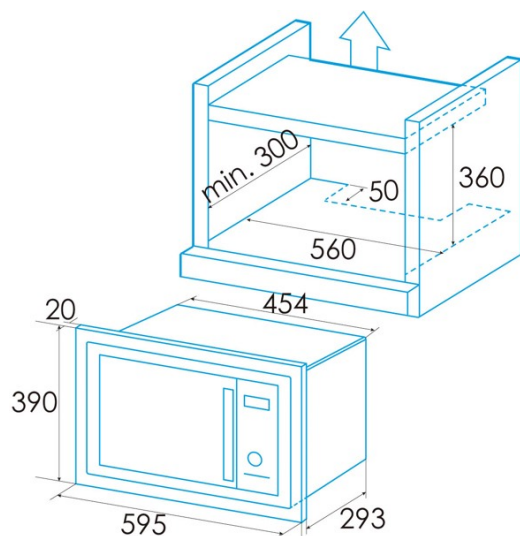

EMW-2020-I X

Cod. 929270346

EAN 8435436111914