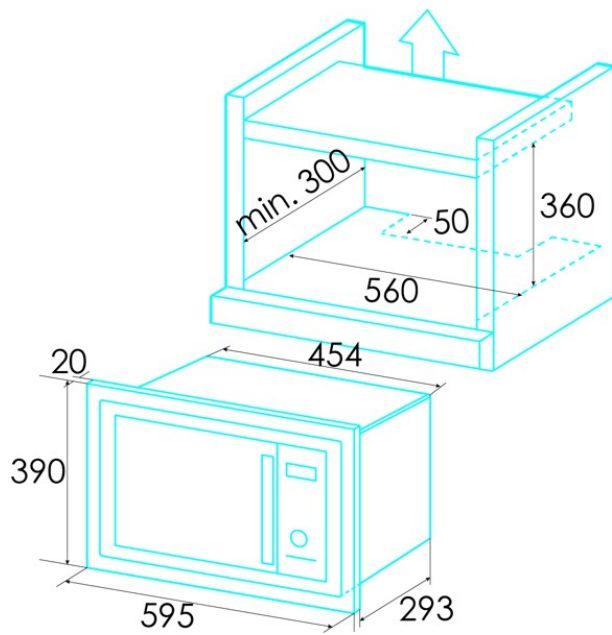

edesa

MICROONDAS

EMW-2020-I X

Cod. 929270346

EAN 8435436111914