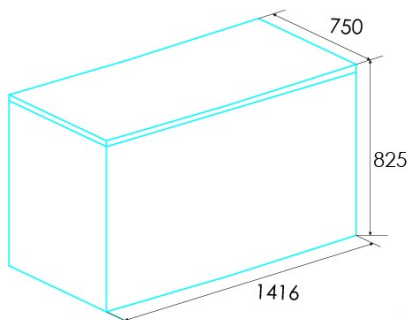

INFORMACIÓN GENERAL

EAN/UPC	8422248350839
Subfamilia	Chest Freezer

Ficha de producto según el Reglamento UE 2019/2016

Categoría	8
Clase de eficiencia energética	E
Consumo de energía [kWh/año]	269
Volumen de almacenamiento del congelador [l]	418
Clasificación por estrellas	4
Capacidad de congelación [kg/24h]	19
Clase climática	SN/N/ST/T
Emisiones sonoras [dBA]	44
Tipo de instalación	Free Standing

Conexión de energía y agua

Tensión nominal (V)	220-240
Frecuencia nominal (Hz)	50
Potencia nominal de entrada (W)	86
Longitud del cable de alimentación (m)	2
Tipo de enchufe	Type F

Control

Tipo de control	Mechanical
Mostrar	No
Sistema de refrigeración	Static

Instalación

Anchura (mm)	1416
Altura (mm)	825
Profundidad (mm)	750
Ruedas	√
Lado de apertura de la puerta	Vertical