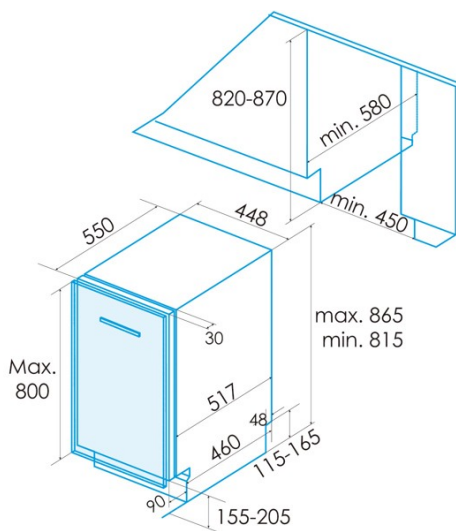

INFORMACIÓN GENERAL

EAN/UPC	8422248351362
Subfamilia	Built-in

Conexión eléctrica

Tensión nominal (V)	220-240
Frecuencia nominal (Hz)	50
Potencia nominal de entrada (W)	2100
Longitud del cable de alimentación (m)	1,5
Tipo de enchufe	Type F

Ficha de producto según el Reglamento UE 2019/2022 - 2019/2017

Ajustes de ubicación predeterminados	10
Clase de eficiencia energética	D
Consumo de energía del modo desactivado [W]	0,49
Nivel sonoro [dBA]	47
Tipo de instalación	Built-In

Panel de control

Tipo de control	Soft Touch Buttons
Mostrar	LED
Indicador de control de la sal	√
Indicador de control de la ayuda al aclarado	√
Retraso de inicio	1-24h
Indicador de tiempo restante	√
Inicio/Pausa	√

Programas y funciones

Número de programas	7
Programa 1 - Nombre	Eco
Programa 1 - Temperatura (oC)	50
Programa 1 - Duración (min)	198
Programa 2 - Nombre	Express 90'
Programa 2 - Temperatura (oC)	60
Programa 2 - Duración (min)	90
Programa 3 - Nombre	Vidrio
Programa 3 - Temperatura (oC)	50
Programa 3 - Duración (min)	120
Programa 4 - Nombre	Quick 30'
Programa 4 - Temperatura (oC)	50
Programa 4 - Duración (min)	30
Programa 5 - Nombre	Automatic
Programa 5 - Temperatura (oC)	65
Programa 5 - Duración (min)	150

Conexión de energía y agua

Tensión nominal (V)	220-240
Frecuencia nominal (Hz)	50
Potencia nominal de entrada (W)	2100
Longitud del cable de alimentación (m)	1,5
Tipo de enchufe	Type F
Longitud de la manguera de agua de entrada (m)	1,5
Longitud de la manguera de agua de drenaje (m)	1,4

Instalación

Anchura (mm)	448
Altura mín. (mm)	815
Profundidad (mm)	580
Altura ajustable	√
Anchura incorporada (mm)	450
Altura interior (mm)	820
Profundidad incorporada (mm)	580
Altura máxima de la puerta (mm)	800
Puerta corredera	√