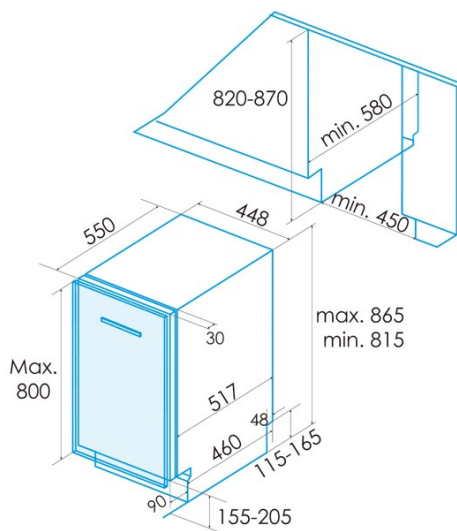

INFORMACIÓN GENERAL

EAN/UPC	8422248351362
Subfamilia	Built-in

Conexión eléctrica

Tensión nominal (V)	220-240
Frecuencia nominal (Hz)	50
Potencia nominal de entrada (W)	2100
Longitud del cable de alimentación (m)	1,5
Tipo de enchufe	Type F

Ficha de producto según el Reglamento UE 2019/2022 - 2019/2017

Ajustes de ubicación predeterminados	10
Clase de eficiencia energética	D
Consumo de energía del modo desactivado [W]	0,49
Nivel sonoro [dBA]	47
Tipo de instalación	Built-In

Panel de control

Tipo de control	Soft Touch Buttons
Mostrar	LED
Indicador de control de la sal	√
Indicador de control de la ayuda al aclarado	√
Retraso de inicio	1-24h
Indicador de tiempo restante	√
Inicio/Pausa	√

Programas y funciones

Número de programas	7
Programa 1 - Nombre	Eco
Programa 1 - Temperatura (oC)	50
Programa 1 - Duración (min)	198
Programa 2 - Nombre	Express 90'
Programa 2 - Temperatura (oC)	60
Programa 2 - Duración (min)	90
Programa 3 - Nombre	Vidrio
Programa 3 - Temperatura (oC)	50
Programa 3 - Duración (min)	120
Programa 4 - Nombre	Quick 30'
Programa 4 - Temperatura (oC)	50
Programa 4 - Duración (min)	30
Programa 5 - Nombre	Automatic
Programa 5 - Temperatura (oC)	65
Programa 5 - Duración (min)	150

Conexión de energía y agua

Tensión nominal (V)	220-240
Frecuencia nominal (Hz)	50
Potencia nominal de entrada (W)	2100
Longitud del cable de alimentación (m)	1,5
Tipo de enchufe	Type F
Longitud de la manguera de agua de entrada (m)	1,5
Longitud de la manguera de agua de drenaje (m)	1,4

Instalación

Anchura (mm)	448
Altura mín. (mm)	815
Profundidad (mm)	580
Altura ajustable	√
Anchura incorporada (mm)	450
Altura interior (mm)	820
Profundidad incorporada (mm)	580
Altura máxima de la puerta (mm)	800
Puerta corredera	√