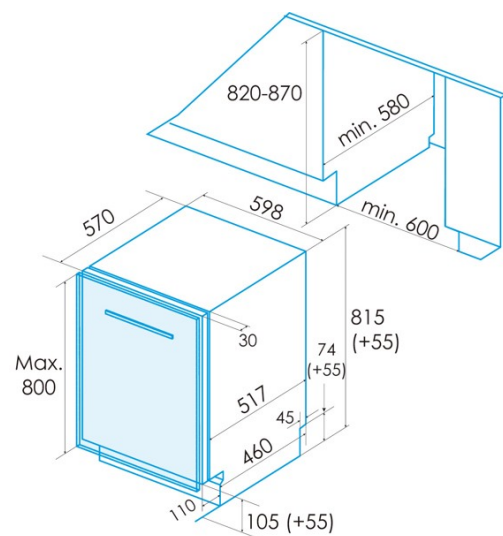

INFORMACIÓN GENERAL

EAN/UPC	8422248351355
Subfamilia	Built-in

Conexión eléctrica

Tensión nominal (V)	220-240
Frecuencia nominal (Hz)	50
Potencia nominal de entrada (W)	2100
Longitud del cable de alimentación (m)	1,5
Tipo de enchufe	Type F

Ficha de producto según el Reglamento UE 2019/2022 - 2019/2017

Ajustes de ubicación predeterminados	14
Clase de eficiencia energética	D
Consumo de energía del modo desactivado [W]	0,49
Nivel sonoro [dBA]	47
Tipo de instalación	Built-In

Panel de control

Tipo de control	Soft Touch Buttons
Mostrar	LED
Indicador de control de la sal	√
Indicador de control de la ayuda al aclarado	√
Retraso de inicio	1-24h
Indicador de tiempo restante	√

Programas y funciones

Número de programas	7
Programa 1 - Nombre	Eco
Programa 1 - Temperatura (oC)	50
Programa 1 - Duración (min)	198
Programa 2 - Nombre	Vidrio
Programa 2 - Temperatura (oC)	50
Programa 2 - Duración (min)	120
Programa 3 - Nombre	Quick 30'
Programa 3 - Temperatura (oC)	50
Programa 3 - Duración (min)	30
Programa 4 - Nombre	Automatic
Programa 4 - Temperatura (oC)	65
Programa 4 - Duración (min)	150

Conexión de energía y agua

Tensión nominal (V)	220-240
Frecuencia nominal (Hz)	50
Potencia nominal de entrada (W)	2100
Longitud del cable de alimentación (m)	1,5
Tipo de enchufe	Type F
Longitud de la manguera de agua de entrada (m)	1,5
Longitud de la manguera de agua de drenaje (m)	4,4

Instalación

Anchura (mm)	598
Altura mín. (mm)	815
Profundidad (mm)	580
Altura ajustable	√
Anchura incorporada (mm)	600
Altura interior (mm)	820
Profundidad incorporada (mm)	580
Altura máxima de la puerta (mm)	800
Puerta corredera	√