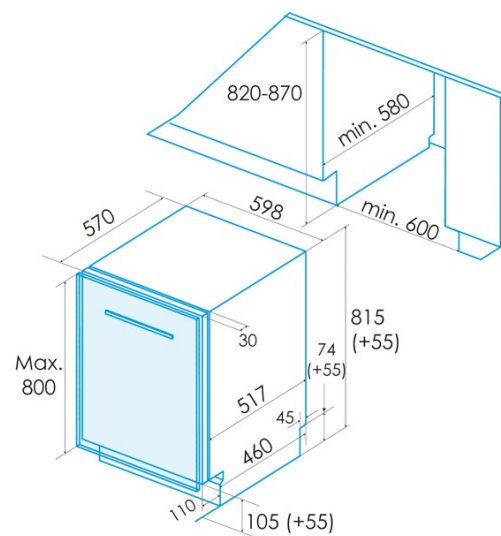

INFORMACIÓN GENERAL

EAN/UPC	8422248351355
Subfamilia	Built-in

Conexión eléctrica

Tensión nominal (V)	220-240
Frecuencia nominal (Hz)	50
Potencia nominal de entrada (W)	2100
Longitud del cable de alimentación (m)	1,5
Tipo de enchufe	Type F

Ficha de producto según el Reglamento UE 2019/2022 - 2019/2017

Ajustes de ubicación predeterminados	14
Clase de eficiencia energética	D
Consumo de energía del modo desactivado [W]	0,49
Nivel sonoro [dBA]	47
Tipo de instalación	Built-In

Panel de control

Tipo de control	Soft Touch Buttons
Mostrar	LED
Indicador de control de la sal	√
Indicador de control de la ayuda al aclarado	√
Retraso de inicio	1-24h
Indicador de tiempo restante	√

Programas y funciones

Número de programas	7
Programa 1 - Nombre	Eco
Programa 1 - Temperatura (oC)	50
Programa 1 - Duración (min)	198
Programa 2 - Nombre	Vidrio
Programa 2 - Temperatura (oC)	50
Programa 2 - Duración (min)	120
Programa 3 - Nombre	Quick 30'
Programa 3 - Temperatura (oC)	50
Programa 3 - Duración (min)	30
Programa 4 - Nombre	Automatic
Programa 4 - Temperatura (oC)	65
Programa 4 - Duración (min)	150

Conexión de energía y agua

Tensión nominal (V)	220-240
Frecuencia nominal (Hz)	50
Potencia nominal de entrada (W)	2100
Longitud del cable de alimentación (m)	1,5
Tipo de enchufe	Type F
Longitud de la manguera de agua de entrada (m)	1,5
Longitud de la manguera de agua de drenaje (m)	4,4

Instalación

Anchura (mm)	598
Altura mín. (mm)	815
Profundidad (mm)	580
Altura ajustable	√
Anchura incorporada (mm)	600
Altura interior (mm)	820
Profundidad incorporada (mm)	580
Altura máxima de la puerta (mm)	800
Puerta corredera	√