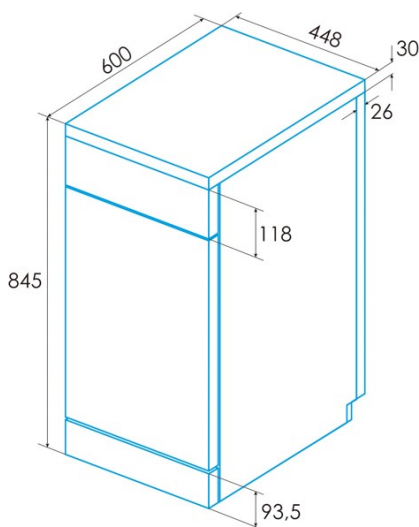

edesa

LAVAVAJILLAS LIBRE INSTALACIÓN

EDW-4710 X

Cod. 926270327

EAN 8422248351331

INFORMACIÓN GENERAL

EAN/UPC	8422248351331
Subfamilia	Freestanding

Conexión eléctrica

Instalación

Anchura (mm)	448
Altura mín. (mm)	845
Profundidad (mm)	600
Altura ajustable	√