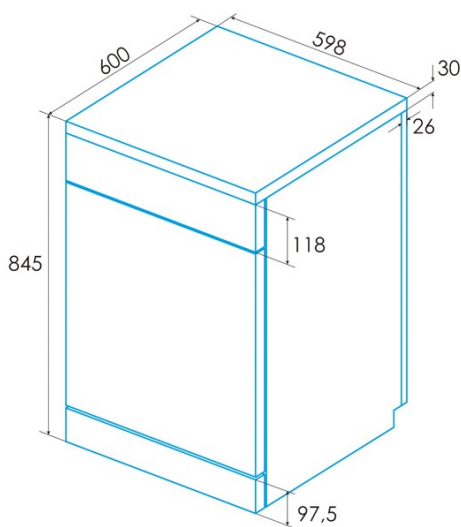

INFORMACIÓN GENERAL

EAN/UPC	8422248351324
Subfamilia	Freestanding

Conexión eléctrica

Tensión nominal (V)	220-240
Frecuencia nominal (Hz)	50
Potencia nominal de entrada (W)	2100
Longitud del cable de alimentación (m)	1,5
Tipo de enchufe	Type F

Ficha de producto según el Reglamento UE 2019/2022 - 2019/2017

Ajustes de ubicación predeterminados	14
Clase de eficiencia energética	D
Nivel sonoro [dBA]	47
Tipo de instalación	Free Standing

Panel de control

Tipo de control	Soft Touch Buttons
Mostrar	LED
Indicador de control de la sal	√
Indicador de control de la ayuda al aclarado	√
Retraso de inicio	1-24h
Indicador de tiempo restante	√
Inicio/Pausa	√

Programas y funciones

Número de programas	7
Programa 1 - Nombre	Intensive
Programa 1 - Temperatura (oC)	65
Programa 1 - Duración (min)	210
Programa 2 - Nombre	Normal
Programa 2 - Temperatura (oC)	55
Programa 2 - Duración (min)	180
Programa 3 - Nombre	Eco
Programa 3 - Temperatura (oC)	50
Programa 3 - Duración (min)	198
Programa 4 - Nombre	Express 90'
Programa 4 - Temperatura (oC)	55
Programa 4 - Duración (min)	90
Programa 5 - Nombre	Vidrio
Programa 5 - Temperatura (oC)	50
Programa 5 - Duración (min)	125
Programa 6 - Nombre	Quick 30'
Programa 6 - Temperatura (oC)	40
Programa 6 - Duración (min)	30
Programa 7 - Nombre	Soak

Conexión de energía y agua

Tensión nominal (V)	220-240
Frecuencia nominal (Hz)	50
Potencia nominal de entrada (W)	2100
Longitud del cable de alimentación (m)	1,5
Tipo de enchufe	Type F
Longitud de la manguera de agua de entrada (m)	1,5
Longitud de la manguera de agua de drenaje (m)	1,4

Instalación

Anchura (mm)	598
Altura mín. (mm)	845
Profundidad (mm)	600
Altura ajustable	√
Anchura incorporada (mm)	600
Altura interior (mm)	820
Profundidad incorporada (mm)	580
Puerta corredera	-