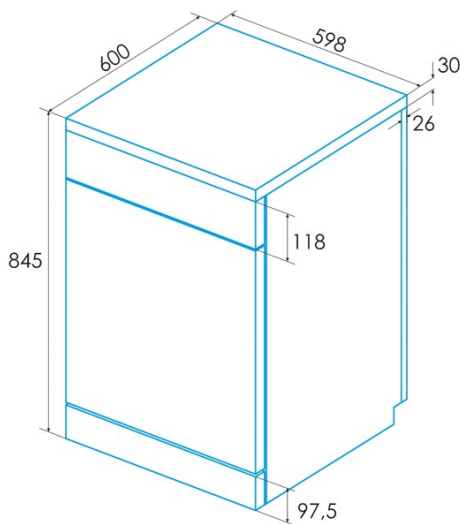

INFORMACIÓN GENERAL

EAN/UPC	8422248351317
Subfamilia	Freestanding

Conexión eléctrica

Tensión nominal (V)	220-240
Frecuencia nominal (Hz)	50
Potencia nominal de entrada (W)	2100
Longitud del cable de alimentación (m)	1,5
Tipo de enchufe	Type F

Ficha de producto según el Reglamento UE 2019/2022 - 2019/2017

Ajustes de ubicación predeterminados	14
Clase de eficiencia energética	D
Consumo de energía del modo desactivado [W]	0,49
Nivel sonoro [dBA]	47
Tipo de instalación	Free Standing

Panel de control

Tipo de control	Soft Touch Buttons
Mostrar	LED
Indicador de control de la sal	√
Indicador de control de la ayuda al aclarado	-
Retraso de inicio	1-24h
Indicador de tiempo restante	√
Inicio/Pausa	√

Programas y funciones

Número de programas	7
Programa 1 - Nombre	Intensive
Programa 1 - Temperatura (oC)	65
Programa 1 - Duración (min)	210
Programa 2 - Nombre	Normal
Programa 2 - Temperatura (oC)	55
Programa 2 - Duración (min)	180
Programa 3 - Nombre	Eco
Programa 3 - Temperatura (oC)	50
Programa 3 - Duración (min)	198
Programa 4 - Nombre	Express 90'
Programa 4 - Temperatura (oC)	55
Programa 4 - Duración (min)	90
Programa 5 - Nombre	Vidrio
Programa 5 - Temperatura (oC)	50
Programa 5 - Duración (min)	125
Programa 6 - Nombre	Quick 30'
Programa 6 - Temperatura (oC)	40
Programa 6 - Duración (min)	30
Programa 7 - Nombre	Soak
Programa 7 - Duración (min)	15

Conexión de energía y agua

Tensión nominal (V)	220-240
Frecuencia nominal (Hz)	50
Potencia nominal de entrada (W)	2100
Longitud del cable de alimentación (m)	1,5
Tipo de enchufe	Type F

Instalación

Anchura (mm)	598
Altura mín. (mm)	845
Profundidad (mm)	600
Altura ajustable	√
Anchura incorporada (mm)	600
Altura interior (mm)	820
Profundidad incorporada (mm)	580
Puerta corredera	-