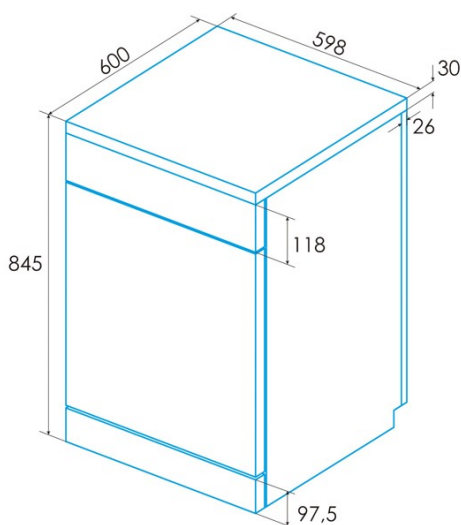

INFORMACIÓN GENERAL

EAN/UPC	8422248351317
Subfamilia	Freestanding

Conexión eléctrica

Tensión nominal (V)	220-240
Frecuencia nominal (Hz)	50
Potencia nominal de entrada (W)	2100
Longitud del cable de alimentación (m)	1,5
Tipo de enchufe	Type F

Ficha de producto según el Reglamento UE 2019/2022 - 2019/2017

Ajustes de ubicación predeterminados	14
Clase de eficiencia energética	D
Consumo de energía del modo desactivado [W]	0,49
Nivel sonoro [dBA]	47
Tipo de instalación	Free Standing

Panel de control

Tipo de control	Soft Touch Buttons
Mostrar	LED
Indicador de control de la sal	√
Indicador de control de la ayuda al aclarado	-
Retraso de inicio	1-24h
Indicador de tiempo restante	√
Inicio/Pausa	√

Programas y funciones

Número de programas	7
Programa 1 - Nombre	Intensive
Programa 1 - Temperatura (oC)	65
Programa 1 - Duración (min)	210
Programa 2 - Nombre	Normal
Programa 2 - Temperatura (oC)	55
Programa 2 - Duración (min)	180
Programa 3 - Nombre	Eco
Programa 3 - Temperatura (oC)	50
Programa 3 - Duración (min)	198
Programa 4 - Nombre	Express 90'
Programa 4 - Temperatura (oC)	55
Programa 4 - Duración (min)	90
Programa 5 - Nombre	Vidrio
Programa 5 - Temperatura (oC)	50
Programa 5 - Duración (min)	125
Programa 6 - Nombre	Quick 30'
Programa 6 - Temperatura (oC)	40
Programa 6 - Duración (min)	30
Programa 7 - Nombre	Soak
Programa 7 - Duración (min)	15

Conexión de energía y agua

Tensión nominal (V)	220-240
Frecuencia nominal (Hz)	50
Potencia nominal de entrada (W)	2100
Longitud del cable de alimentación (m)	1,5
Tipo de enchufe	Type F

Instalación

Anchura (mm)	598
Altura mín. (mm)	845
Profundidad (mm)	600
Altura ajustable	√
Anchura incorporada (mm)	600
Altura interior (mm)	820
Profundidad incorporada (mm)	580
Puerta corredera	-