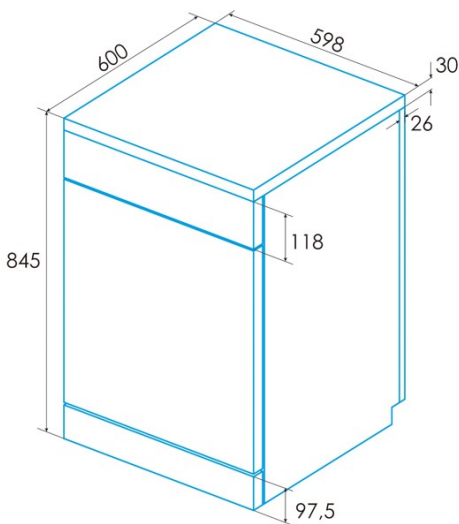

INFORMACIÓN GENERAL

EAN/UPC	8422248351300
Subfamilia	Freestanding

Conexión eléctrica

Tensión nominal (V)	220-240
Frecuencia nominal (Hz)	50
Potencia nominal de entrada (W)	2100
Longitud del cable de alimentación (m)	1,5
Tipo de enchufe	Type F

Ficha de producto según el Reglamento UE 2019/2022 - 2019/2017

Ajustes de ubicación predeterminados	14
Clase de eficiencia energética	D
Consumo de energía del modo desactivado [W]	0,49
Nivel sonoro [dBA]	47
Tipo de instalación	Free Standing

Panel de control

Tipo de control	Soft Touch Buttons
Mostrar	LED
Indicador de control de la sal	-
Indicador de control de la ayuda al aclarado	√
Retraso de inicio	1-24h
Indicador de tiempo restante	√
Inicio/Pausa	√

Programas y funciones

Número de programas	7
Programa 1 - Nombre	Intensive
Programa 1 - Temperatura (oC)	65
Programa 1 - Duración (min)	210
Programa 2 - Nombre	Normal
Programa 2 - Temperatura (oC)	55
Programa 2 - Duración (min)	180
Programa 3 - Nombre	Eco
Programa 3 - Temperatura (oC)	50
Programa 3 - Duración (min)	198
Programa 4 - Nombre	Express 90'
Programa 4 - Temperatura (oC)	55
Programa 4 - Duración (min)	90
Programa 5 - Nombre	Vidrio
Programa 5 - Temperatura (oC)	50
Programa 5 - Duración (min)	125
Programa 6 - Nombre	Quick 30'
Programa 6 - Temperatura (oC)	40
Programa 6 - Duración (min)	30
Programa 7 - Nombre	Soak
Programa 7 - Duración (min)	15

Conexión de energía y agua

Tensión nominal (V)	220-240
Frecuencia nominal (Hz)	50
Potencia nominal de entrada (W)	2100
Longitud del cable de alimentación (m)	1,5
Tipo de enchufe	Type F
Longitud de la manguera de agua de entrada (m)	1,5
Longitud de la manguera de agua de drenaje (m)	1,4

Instalación

Anchura (mm)	598
Altura mín. (mm)	845
Profundidad (mm)	600
Altura ajustable	√
Anchura incorporada (mm)	600
Altura interior (mm)	820
Profundidad incorporada (mm)	580
Puerta corredera	-