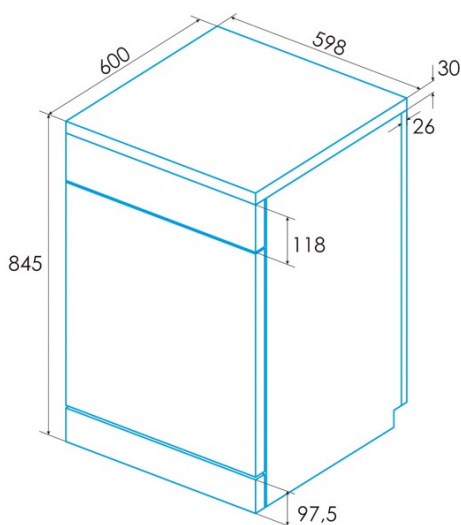

INFORMACIÓN GENERAL

EAN/UPC	8422248351294
Subfamilia	Freestanding

Conexión eléctrica

Tensión nominal (V)	220-240
Frecuencia nominal (Hz)	50
Potencia nominal de entrada (W)	2100
Longitud del cable de alimentación (m)	645
Tipo de enchufe	Type F

Ficha de producto según el Reglamento UE 2019/2022 - 2019/2017

Ajustes de ubicación predeterminados	14
Clase de eficiencia energética	D
Consumo de energía del modo desactivado [W]	0,49
Nivel sonoro [dBA]	47
Tipo de instalación	Free Standing

Panel de control

Tipo de control	Soft Touch Buttons
Mostrar	LED
Indicador de control de la sal	√
Indicador de control de la ayuda al aclarado	√
Indicador de tiempo restante	√
Inicio/Pausa	√

Programas y funciones

Número de programas	7
Programa 1 - Nombre	Intensive
Programa 1 - Temperatura (oC)	65
Programa 1 - Duración (min)	210
Programa 2 - Nombre	Normal
Programa 2 - Temperatura (oC)	55
Programa 2 - Duración (min)	180
Programa 3 - Nombre	Eco
Programa 3 - Temperatura (oC)	50
Programa 3 - Duración (min)	198
Programa 4 - Nombre	Express 90'
Programa 4 - Temperatura (oC)	55
Programa 4 - Duración (min)	90
Programa 5 - Nombre	Vidrio
Programa 5 - Temperatura (oC)	50
Programa 5 - Duración (min)	125
Programa 6 - Nombre	Quick 30'
Programa 6 - Temperatura (oC)	40
Programa 6 - Duración (min)	30
Programa 7 - Nombre	Soak
Programa 7 - Duración (min)	15

Conexión de energía y agua

Tensión nominal (V)	220-240
Frecuencia nominal (Hz)	50
Potencia nominal de entrada (W)	2100
Longitud del cable de alimentación (m)	645
Tipo de enchufe	Type F
Longitud de la manguera de agua de entrada (m)	1,5
Longitud de la manguera de agua de drenaje (m)	1,4

Instalación

Anchura (mm)	598
Altura mín. (mm)	845
Profundidad (mm)	600
Altura ajustable	√
Anchura incorporada (mm)	600
Altura interior (mm)	820
Profundidad incorporada (mm)	580
Puerta corredera	-