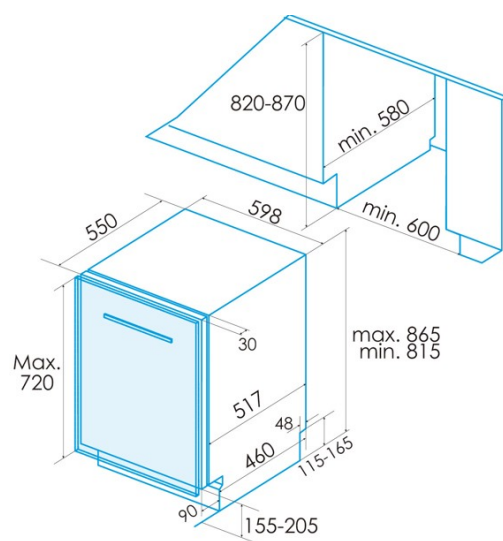

INFORMACIÓN GENERAL

EAN/UPC	8422248097260
Subfamilia	Built-in

Conexión eléctrica

Tensión nominal (V)	220-240
Frecuencia nominal (Hz)	50
Potencia nominal de entrada (W)	2100
Protección contra descargas eléctricas	Clase I
Longitud del cable de alimentación (m)	1,5
Tipo de enchufe	Type F

Ficha de producto según el Reglamento UE 2019/2022 - 2019/2017

Ajustes de ubicación predeterminados	13
Clase de eficiencia energética	E
Consumo de energía del modo desactivado [W]	0,49
Nivel sonoro [dBA]	49
Tipo de instalación	Built_in

Panel de control

Tipo de control	Soft Touch Buttons
Mostrar	No
Indicador de control de la sal	√
Indicador de control de la ayuda al aclarado	-
Retraso de inicio	1-24h
Indicador de tiempo restante	√
Inicio/Pausa	-

Programas y funciones

Número de programas	5
Programa 1 - Nombre	Intensive
Programa 1 - Temperatura (oC)	65
Programa 1 - Duración (min)	205
Programa 2 - Nombre	Normal
Programa 2 - Temperatura (oC)	55
Programa 2 - Duración (min)	175
Programa 3 - Nombre	Eco
Programa 3 - Temperatura (oC)	45
Programa 3 - Duración (min)	220
Programa 4 - Nombre	Express 90'
Programa 4 - Temperatura (oC)	60
Programa 4 - Duración (min)	90
Programa 5 - Nombre	Quick 30'
Programa 5 - Temperatura (oC)	50
Programa 5 - Duración (min)	30
Programa 6 - Nombre	N/A
Programa 7 - Nombre	N/A
Programa 8 - Nombre	N/A
Programa 9 - Nombre	N/A
Programa 10 - Nombre	N/A
Programa 11 - Nombre	N/A
Programa 12 - Nombre	N/A

Conexión de energía y agua

Tensión nominal (V)	220-240
Frecuencia nominal (Hz)	50
Potencia nominal de entrada (W)	2100
Protección contra descargas eléctricas	Clase I
Longitud del cable de alimentación (m)	1,5
Tipo de enchufe	Type F
Longitud de la manguera de agua de entrada (m)	1500
Longitud de la manguera de agua de drenaje (m)	1400

Instalación

Anchura (mm)	598
Altura mín. (mm)	815
Altura Max (mm)	815
Profundidad (mm)	580
Altura ajustable	√
Anchura incorporada (mm)	600