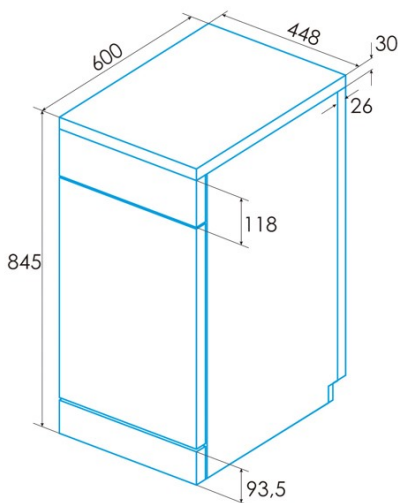

INFORMACIÓN GENERAL

EAN/UPC	8422248096720
Subfamilia	Freestanding

Conexión eléctrica

Tensión nominal (V)	220-240
Frecuencia nominal (Hz)	50
Potencia nominal de entrada (W)	2100
Protección contra descargas eléctricas	Clase I
Longitud del cable de alimentación (m)	1,5
Tipo de enchufe	Type F

Ficha de producto según el Reglamento UE 2019/2022 - 2019/2017

Ajustes de ubicación predeterminados	10
Clase de eficiencia energética	E
Consumo de energía del modo desactivado [W]	0,49
Nivel sonoro [dBA]	49
Tipo de instalación	Free Standing

Panel de control

Tipo de control	Soft Touch Buttons
Mostrar	No
Indicador de control de la sal	√
Indicador de control de la ayuda al aclarado	-
Retraso de inicio	3-6-9h
Indicador de tiempo restante	√
Inicio/Pausa	√

Programas y funciones

Número de programas	6
Programa 1 - Nombre	Intensive
Programa 1 - Temperatura (oC)	65
Programa 1 - Duración (min)	205
Programa 2 - Nombre	Normal
Programa 2 - Temperatura (oC)	55
Programa 2 - Duración (min)	175
Programa 3 - Nombre	Eco
Programa 3 - Temperatura (oC)	45
Programa 3 - Duración (min)	235
Programa 4 - Nombre	Express 90'
Programa 4 - Temperatura (oC)	60
Programa 4 - Duración (min)	90
Programa 5 - Nombre	Vidrio
Programa 5 - Temperatura (oC)	50
Programa 5 - Duración (min)	120
Programa 6 - Nombre	Quick 30'
Programa 6 - Temperatura (oC)	50
Programa 6 - Duración (min)	30
Programa 7 - Nombre	N/A
Programa 8 - Nombre	N/A
Programa 9 - Nombre	N/A
Programa 10 - Nombre	N/A
Programa 11 - Nombre	N/A
Programa 12 - Nombre	N/A

Conexión de energía y agua

Tensión nominal (V)	220-240
Frecuencia nominal (Hz)	50
Potencia nominal de entrada (W)	2100
Protección contra descargas eléctricas	Clase I
Longitud del cable de alimentación (m)	1,5
Tipo de enchufe	Type F
Longitud de la manguera de agua de entrada (m)	1500
Longitud de la manguera de agua de drenaje (m)	1400

Instalación

Anchura (mm)	448
Altura mín. (mm)	845
Altura Max (mm)	845
Profundidad (mm)	600