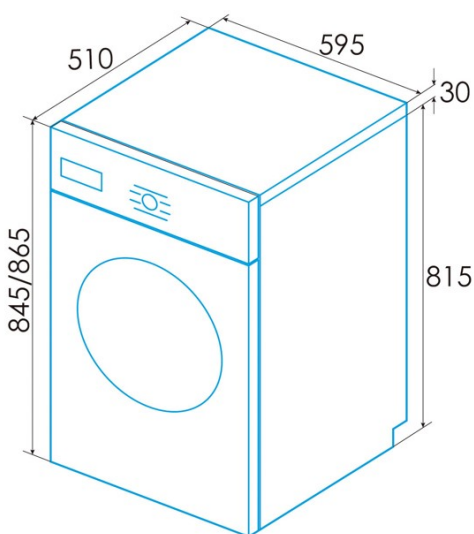

## EWF-8402 WH

Cod. 925270571

EAN 8422248359412

A

8 kg

LED

### Instalación

Anchura (mm)	595
Altura Min (mm)	845
Altura Max (mm)	865
Profundidad (mm)	510
Altura ajustable	√