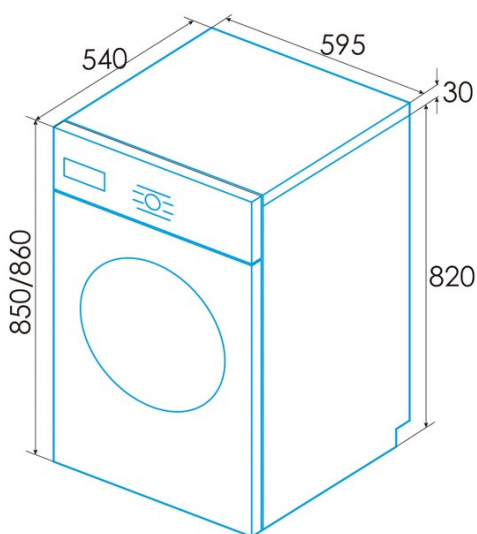

edesa

LAVADORAS

EWF-10400 WH

Cod. 925270568

EAN 8422248359368

A

LED

INFORMACIÓN GENERAL

EAN/UPC	8422248359368
Subfamilia	Washing Machine

Ficha de producto

Capacidad asignada [kg]	10
Clase de eficiencia energética	A
Emisiones de ruido acústico aéreo durante el giro [db(A)]	72
Tipo de instalación	Free Standing

Instalación

Anchura (mm)	595
Altura Min (mm)	850
Altura Max (mm)	860
Profundidad (mm)	540
Altura ajustable	√