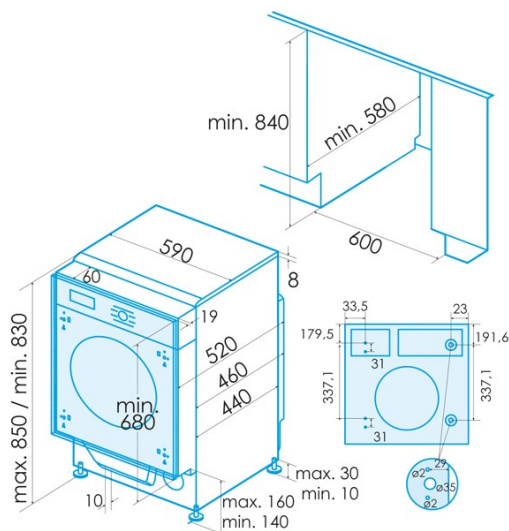

INFORMACIÓN GENERAL

EAN/UPC	8422248344463
Subfamilia	Washing Machine

Ficha de producto

Capacidad asignada [kg]	9
Clase de eficiencia energética	A
Emisiones de ruido acústico aéreo durante el giro [db(A)]	76
Tipo de instalación	Built-In

Control

Tipo de control	Knob + Soft Touch Buttons
Mostrar	LED
Selector de temperatura de lavado	√
Selector de velocidad de giro	√
Retraso de inicio	1-24h
Indicador de tiempo restante	√
Inicio/Pausa	√

Programación

Número de programas	16
Programa 1 - Nombre	Cotton
Programa 2 - Nombre	Sintetic
Programa 3 - Nombre	Delicates
Programa 4 - Nombre	ECO
Programa 5 - Nombre	Wool
Programa 6 - Nombre	Hand wash
Programa 7 - Nombre	Quick
Programa 8 - Nombre	Mix
Programa 9 - Nombre	Sport clothes
Programa 10 - Nombre	Baby clothes
Programa 11 - Nombre	Customized
Programa 12 - Nombre	Intensivo
Programa 13 - Nombre	Jeans
Función de prelavado	√
Función de enjuague adicional	√

Características generales

Cargando	Front Loading
Tipo de tambor	Stainless Steel
Diámetro de la puerta de escotilla [cm]	31
Filtrar	Accessible
Sistema de reducción de espuma	√
Autoajuste de la carga	√
Bloqueo de niños	√
Protección del agua de entrada	√
Protección contra desbordamientos	√

Conexión eléctrica

Tensión nominal (V)	220-240
Frecuencia nominal (Hz)	50
Potencia nominal de entrada (W)	1950
Longitud del cable de alimentación (m)	1,5
Tipo de enchufe	Type F
Longitud de la manguera de agua de entrada (m)	1
Longitud de la manguera de agua de drenaje (m)	1,6

Instalación

Anchura (mm)	595
Altura Min (mm)	830
Altura Max (mm)	850
Profundidad (mm)	520
Altura ajustable	√
Anchura incorporada (mm)	600
Altura interior (mm)	840
Profundidad incorporada (mm)	580