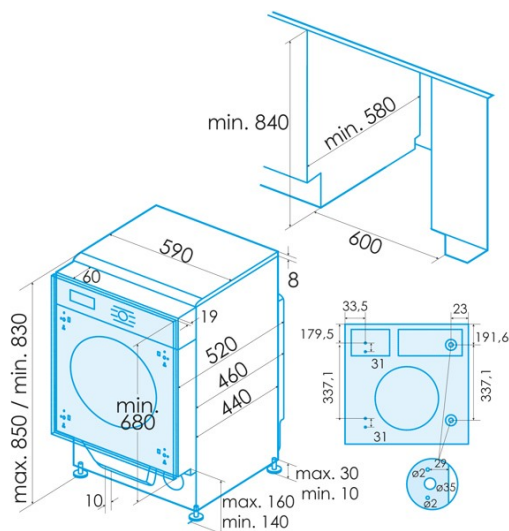

INFORMACIÓN GENERAL

EAN/UPC	8422248344463
Subfamilia	Washing Machine

Ficha de producto

Capacidad asignada [kg]	9
Clase de eficiencia energética	A
Emisiones de ruido acústico aéreo durante el giro [db(A)]	76
Tipo de instalación	Built-In

Control

Tipo de control	Knob + Soft Touch Buttons
Mostrar	LED
Selector de temperatura de lavado	√
Selector de velocidad de giro	√
Retraso de inicio	1-24h
Indicador de tiempo restante	√
Inicio/Pausa	√

Programación

Número de programas	16
Programa 1 - Nombre	Cotton
Programa 2 - Nombre	Sintetic
Programa 3 - Nombre	Delicates
Programa 4 - Nombre	ECO
Programa 5 - Nombre	Wool
Programa 6 - Nombre	Hand wash
Programa 7 - Nombre	Quick
Programa 8 - Nombre	Mix
Programa 9 - Nombre	Sport clothes
Programa 10 - Nombre	Baby clothes
Programa 11 - Nombre	Customized
Programa 12 - Nombre	Intensivo
Programa 13 - Nombre	Jeans
Función de prelavado	√
Función de enjuague adicional	√

Características generales

Cargando	Front Loading
Tipo de tambor	Stainless Steel
Diámetro de la puerta de escotilla [cm]	31
Filtrar	Accessible
Sistema de reducción de espuma	√
Autoajuste de la carga	√
Bloqueo de niños	√
Protección del agua de entrada	√
Protección contra desbordamientos	√

Conexión eléctrica

Tensión nominal (V)	220-240
Frecuencia nominal (Hz)	50
Potencia nominal de entrada (W)	1950
Longitud del cable de alimentación (m)	1,5
Tipo de enchufe	Type F
Longitud de la manguera de agua de entrada (m)	1
Longitud de la manguera de agua de drenaje (m)	1,6

Instalación

Anchura (mm)	590
Altura Min (mm)	830
Altura Max (mm)	830
Profundidad (mm)	540
Altura ajustable	√
Anchura incorporada (mm)	600
Altura interior (mm)	840
Profundidad incorporada (mm)	580