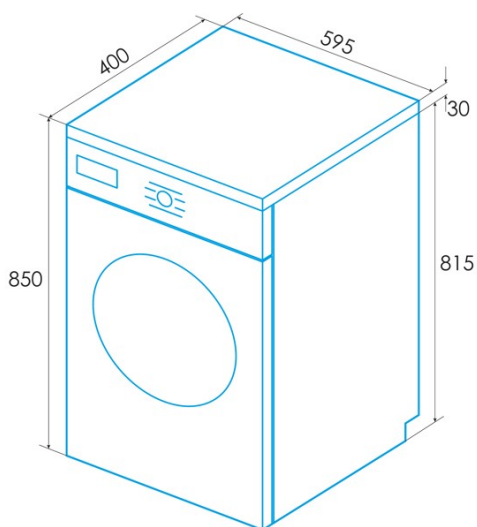

edesa

LAVADORAS

EWF-6000 WH

Cod. 925270557

EAN 8422248344449

INFORMACIÓN GENERAL

EAN/UPC	8422248344449
Subfamilia	Washing Machine

Ficha de producto

Capacidad asignada [kg]	6
Clase de eficiencia energética	E
Emisiones de ruido acústico aéreo durante el giro [db(A)]	80
Tipo de instalación	Free Standing

Control

Tipo de control	Knob + Soft Touch Buttons
Mostrar	LED
Selector de temperatura de lavado	√
Selector de velocidad de giro	√
Retraso de inicio	1-24h
Indicador de tiempo restante	√
Inicio/Pausa	√

Características generales

Cargando	Front Loading
Tipo de tambor	Stainless Steel
Diámetro de la puerta de escotilla [cm]	28,8
Filtrar	Accessible
Sistema de reducción de espuma	√
Autoajuste de la carga	√
Bloqueo de niños	√
Protección del agua de entrada	√
Protección contra desbordamientos	√

Instalación

Anchura (mm)	595
Altura Min (mm)	850
Altura Max (mm)	850
Profundidad (mm)	400
Altura ajustable	√