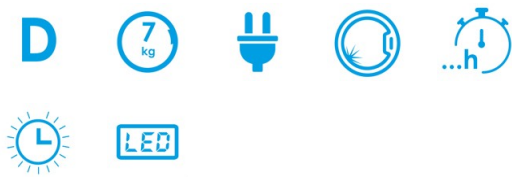

INFORMACIÓN GENERAL

EAN/UPC	8422248344432
Subfamilia	Washing Machine

Ficha de producto

Capacidad asignada [kg]	7
Clase de eficiencia energética	D
Emisiones de ruido acústico aéreo durante el giro [db(A)]	80
Tipo de instalación	Free Standing

Control

Tipo de control	Knob + Soft Touch Buttons
Mostrar	LED
Selector de temperatura de lavado	√
Selector de velocidad de giro	√
Retraso de inicio	1-24h
Indicador de tiempo restante	√
Inicio/Pausa	√

Programación

Número de programas	23
Programa 1 - Nombre	Cotton
Programa 2 - Nombre	Sintetic
Programa 3 - Nombre	Delicates
Programa 4 - Nombre	ECO
Programa 5 - Nombre	Wool
Programa 6 - Nombre	Hand wash
Programa 7 - Nombre	Quick
Programa 8 - Nombre	Mix
Programa 9 - Nombre	Baby clothes
Programa 10 - Nombre	Sport clothes
Programa 11 - Nombre	Customized
Programa 12 - Nombre	20°C
Programa 13 - Nombre	Intensivo
Función de prelavado	√
Función de enjuague adicional	√

Características generales

Cargando	Front Loading
Tipo de tambor	Stainless Steel
Diámetro de la puerta de escotilla [cm]	28,8
Filtrar	Accessible
Sistema de reducción de espuma	√
Autoajuste de la carga	√
Bloqueo de niños	√
Protección del agua de entrada	√
Protección contra desbordamientos	√

Conexión eléctrica

Tensión nominal (V)	220-240
Frecuencia nominal (Hz)	50
Potencia nominal de entrada (W)	2050
Longitud del cable de alimentación (m)	1,5
Tipo de enchufe	Type F
Longitud de la manguera de agua de entrada (m)	1
Longitud de la manguera de agua de drenaje (m)	1,6

Instalación

Anchura (mm)	595
Altura Min (mm)	850
Altura Max (mm)	850
Profundidad (mm)	495
Altura ajustable	√