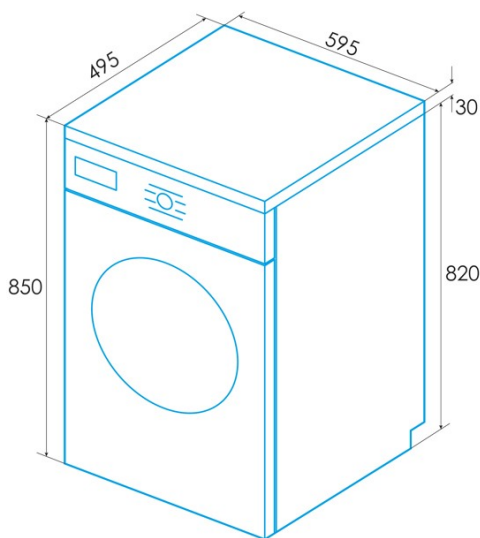

INFORMACIÓN GENERAL

EAN/UPC	8422248344432
Subfamilia	Washing Machine

Ficha de producto

Capacidad asignada [kg]	7
Clase de eficiencia energética	D
Emisiones de ruido acústico aéreo durante el giro [db(A)]	80
Tipo de instalación	Free Standing

Control

Tipo de control	Knob + Soft Touch Buttons
Mostrar	LED
Selector de temperatura de lavado	√
Selector de velocidad de giro	√
Retraso de inicio	1-24h
Indicador de tiempo restante	√
Inicio/Pausa	√

Programación

Número de programas	23
Programa 1 - Nombre	Cotton
Programa 2 - Nombre	Sintetic
Programa 3 - Nombre	Delicates
Programa 4 - Nombre	ECO
Programa 5 - Nombre	Wool
Programa 6 - Nombre	Hand wash
Programa 7 - Nombre	Quick
Programa 8 - Nombre	Mix
Programa 9 - Nombre	Baby clothes
Programa 10 - Nombre	Sport clothes
Programa 11 - Nombre	Customized
Programa 12 - Nombre	20°C
Programa 13 - Nombre	Intensivo
Función de prelavado	√
Función de enjuague adicional	√

Características generales

Cargando	Front Loading
Tipo de tambor	Stainless Steel
Diámetro de la puerta de escotilla [cm]	28,8
Filtrar	Accessible
Sistema de reducción de espuma	√
Autoajuste de la carga	√
Bloqueo de niños	√
Protección del agua de entrada	√
Protección contra desbordamientos	√

Conexión eléctrica

Tensión nominal (V)	220-240
Frecuencia nominal (Hz)	50
Potencia nominal de entrada (W)	2050
Longitud del cable de alimentación (m)	1,5
Tipo de enchufe	Type F
Longitud de la manguera de agua de entrada (m)	1
Longitud de la manguera de agua de drenaje (m)	1,6

Instalación

Anchura (mm)	595
Altura Min (mm)	850
Altura Max (mm)	850
Profundidad (mm)	495
Altura ajustable	√