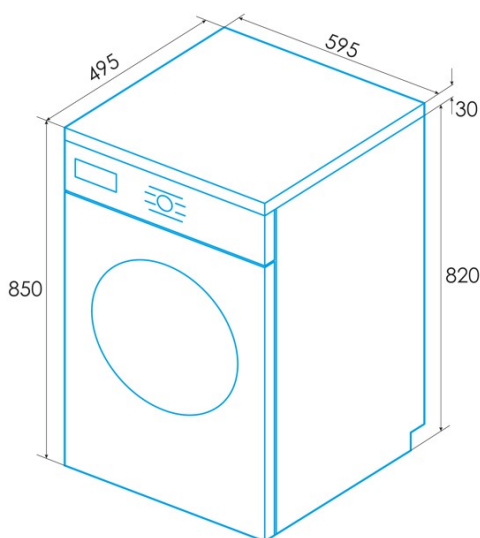

edesa

LAVADORAS

EWF-7200 WH

Cod. 925270556

EAN 8422248344432

E

LED

INFORMACIÓN GENERAL

EAN/UPC	8422248344432
Subfamilia	Washing Machine

Ficha de producto

Capacidad asignada [kg]	7
Clase de eficiencia energética	E
Emisiones de ruido acústico aéreo durante el giro [db(A)]	80
Tipo de instalación	Free Standing

Características generales

Cargando	Front Loading
Tipo de tambor	Stainless Steel
Diámetro de la puerta de escotilla [cm]	28,8
Filtrar	Accessible
Sistema de reducción de espuma	√
Autoajuste de la carga	√
Bloqueo de niños	√
Protección del agua de entrada	√
Protección contra desbordamientos	√

Instalación

Anchura (mm)	595
Altura Min (mm)	850
Altura Max (mm)	850
Profundidad (mm)	495
Altura ajustable	√