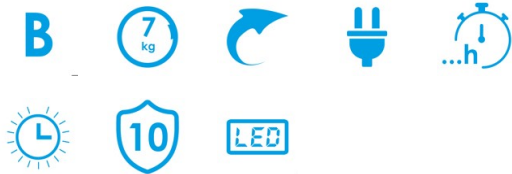

INFORMACIÓN GENERAL

EAN/UPC	8422248344425
Subfamilia	Washing Machine

Ficha de producto

Capacidad asignada [kg]	7
Clase de eficiencia energética	B
Emisiones de ruido acústico aéreo durante el giro [db(A)]	76
Tipo de instalación	Free Standing

Control

Tipo de control	Knob + Soft Touch Buttons
Mostrar	LED
Selector de temperatura de lavado	√
Selector de velocidad de giro	√
Retraso de inicio	1-24h
Indicador de tiempo restante	√
Inicio/Pausa	√

Programación

Número de programas	16
Programa 1 - Nombre	Cotton
Programa 2 - Nombre	Sintetic
Programa 3 - Nombre	Delicates
Programa 4 - Nombre	ECO
Programa 5 - Nombre	Wool
Programa 6 - Nombre	Hand wash
Programa 7 - Nombre	Quick
Programa 8 - Nombre	Mix
Programa 9 - Nombre	Sport clothes
Programa 10 - Nombre	Baby clothes
Programa 11 - Nombre	Customized
Programa 12 - Nombre	Intensivo
Programa 13 - Nombre	20°C
Programa 14 - Nombre	Quick
Programa 15 - Nombre	Quick
Función de prelavado	√
Función de enjuague adicional	√

Características generales

Cargando	Front Loading
Tipo de tambor	Stainless Steel
Diámetro de la puerta de escotilla [cm]	31
Filtrar	Accessible
Sistema de reducción de espuma	√
Autoajuste de la carga	√
Bloqueo de niños	√
Protección del agua de entrada	√
Protección contra desbordamientos	√

Conexión eléctrica

Tensión nominal (V)	220-240
Frecuencia nominal (Hz)	50
Potencia nominal de entrada (W)	2050
Longitud del cable de alimentación (m)	1,5
Tipo de enchufe	Type F

Instalación

Anchura (mm)	595
Altura Min (mm)	850
Altura Max (mm)	850
Profundidad (mm)	495
Altura ajustable	√