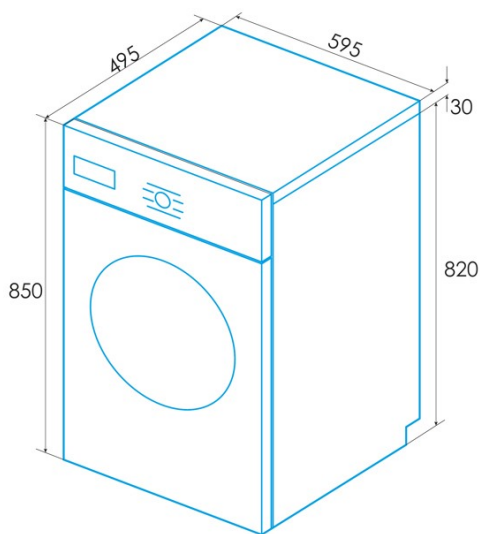

edesa

LAVADORAS

EWF-7400 X

Cod. 925270555

EAN 8422248344425

INFORMACIÓN GENERAL

EAN/UPC	8422248344425
Subfamilia	Washing Machine

Ficha de producto

Capacidad asignada [kg]	7
Clase de eficiencia energética	B
Emisiones de ruido acústico aéreo durante el giro [db(A)]	76
Tipo de instalación	Free Standing

Control

Tipo de control	Knob + Soft Touch Buttons
Mostrar	LED
Selector de temperatura de lavado	√
Selector de velocidad de giro	√
Retraso de inicio	1-24h
Indicador de tiempo restante	√
Inicio/Pausa	√

Características generales

Cargando	Front Loading
Tipo de tambor	Stainless Steel
Diámetro de la puerta de escotilla [cm]	31
Filtrar	Accessible
Sistema de reducción de espuma	√
Autoajuste de la carga	√
Bloqueo de niños	√
Protección del agua de entrada	√
Protección contra desbordamientos	√

Conexión eléctrica

Tensión nominal (V)	220-240
Frecuencia nominal (Hz)	50
Potencia nominal de entrada (W)	2050
Longitud del cable de alimentación (m)	1,5
Tipo de enchufe	Type F

Instalación

Anchura (mm)	595
Altura Min (mm)	850
Altura Max (mm)	850
Profundidad (mm)	495
Altura ajustable	√