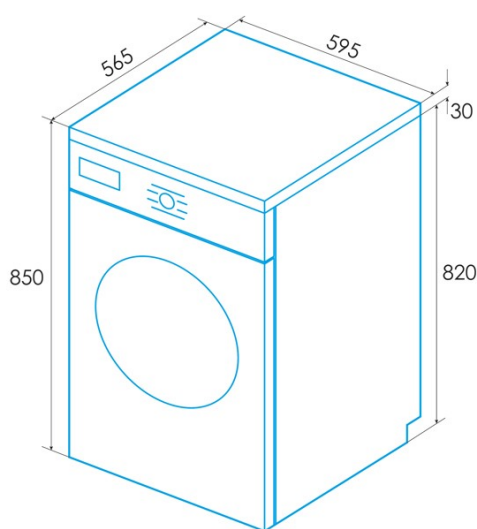

edesa

LAVADORAS

EWF-8400 WH

Cod. 925270554

EAN 8422248344418

INFORMACIÓN GENERAL

EAN/UPC	8422248344418
Subfamilia	Washing Machine

Ficha de producto

Capacidad asignada [kg]	8
Clase de eficiencia energética	E
Emisiones de ruido acústico aéreo durante el giro [db(A)]	80
Tipo de instalación	Free Standing

Programación

Número de programas	23
Programa 1 - Nombre	Cotton
Programa 2 - Nombre	Sintetic
Programa 3 - Nombre	Delicates
Programa 4 - Nombre	ECO
Programa 5 - Nombre	Wool
Programa 6 - Nombre	Hand wash
Programa 7 - Nombre	Quick
Programa 8 - Nombre	Mix
Programa 9 - Nombre	Sport clothes
Programa 10 - Nombre	Baby clothes
Programa 11 - Nombre	Customized
Programa 12 - Nombre	Spin only
Programa 13 - Nombre	Rinse and spin
Programa 14 - Nombre	Intensivo
Función de prelavado	√
Función de enjuague adicional	√

Características generales

Cargando	Front Loading
Tipo de tambor	Stainless Steel
Diámetro de la puerta de escotilla [cm]	28,80
Filtrar	Accessible
Sistema de reducción de espuma	√
Autoajuste de la carga	√
Bloqueo de niños	√
Protección del agua de entrada	√
Protección contra desbordamientos	√

Instalación

Anchura (mm)	595
Altura Min (mm)	850
Altura Max (mm)	850
Profundidad (mm)	565
Altura ajustable	√