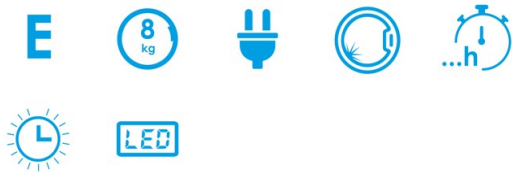

Capacidad asignada [kg]	8
Clase de eficiencia energética	E
Emisiones de ruido acústico aéreo durante el giro [db(A)]	80
Tipo de instalación	Free Standing

Programación

Número de programas	23
Programa 1 - Nombre	Cotton
Programa 2 - Nombre	Sintetic
Programa 3 - Nombre	Delicates
Programa 4 - Nombre	ECO
Programa 5 - Nombre	Wool
Programa 6 - Nombre	Hand wash
Programa 7 - Nombre	Quick
Programa 8 - Nombre	Mix
Programa 9 - Nombre	Sport clothes
Programa 10 - Nombre	Baby clothes
Programa 11 - Nombre	Customized
Programa 12 - Nombre	Spin only
Programa 13 - Nombre	Rinse and spin
Programa 14 - Nombre	Intensivo
Función de prelavado	√
Función de enjuague adicional	√

Características generales

Cargando	Front Loading
Tipo de tambor	Stainless Steel
Diámetro de la puerta de escotilla [cm]	28,80
Filtrar	Accessible
Sistema de reducción de espuma	√
Autoajuste de la carga	√
Bloqueo de niños	√
Protección del agua de entrada	√
Protección contra desbordamientos	√