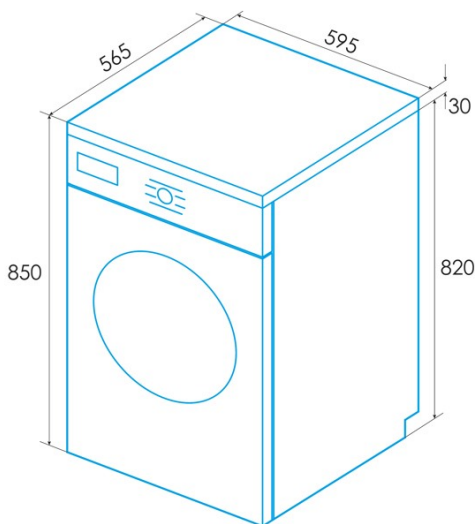

edesa

LAVADORAS

EWF-8400 WH

Cod. 925270554

EAN 8422248344418

INFORMACIÓN GENERAL

EAN/UPC	8422248344418
Subfamilia	Washing Machine

Ficha de producto

Capacidad asignada [kg]	8
Clase de eficiencia energética	E
Emisiones de ruido acústico aéreo durante el giro [db(A)]	80
Tipo de instalación	Free Standing

Programación

Número de programas	23
Programa 1 - Nombre	Cotton
Programa 2 - Nombre	Sintetic
Programa 3 - Nombre	Delicates
Programa 4 - Nombre	ECO
Programa 5 - Nombre	Wool
Programa 6 - Nombre	Hand wash
Programa 7 - Nombre	Quick
Programa 8 - Nombre	Mix
Programa 9 - Nombre	Sport clothes
Programa 10 - Nombre	Baby clothes
Programa 11 - Nombre	Customized
Programa 12 - Nombre	Spin only
Programa 13 - Nombre	Rinse and spin
Programa 14 - Nombre	Intensivo
Función de prelavado	√
Función de enjuague adicional	√

Características generales

Cargando	Front Loading
Tipo de tambor	Stainless Steel
Diámetro de la puerta de escotilla [cm]	28,80
Filtrar	Accessible
Sistema de reducción de espuma	√
Autoajuste de la carga	√
Bloqueo de niños	√
Protección del agua de entrada	√
Protección contra desbordamientos	√

Instalación

Anchura (mm)	595
Altura Min (mm)	850
Altura Max (mm)	850
Profundidad (mm)	565
Altura ajustable	√