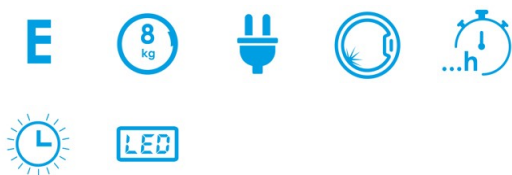

INFORMACIÓN GENERAL

EAN/UPC	8422248344418
Subfamilia	Washing Machine

Ficha de producto

Capacidad asignada [kg]	8
Clase de eficiencia energética	E
Emisiones de ruido acústico aéreo durante el giro [db(A)]	80
Tipo de instalación	Free Standing

Programación

Número de programas	23
Programa 1 - Nombre	Cotton
Programa 2 - Nombre	Sintetic
Programa 3 - Nombre	Delicates
Programa 4 - Nombre	ECO
Programa 5 - Nombre	Wool
Programa 6 - Nombre	Hand wash
Programa 7 - Nombre	Quick
Programa 8 - Nombre	Mix
Programa 9 - Nombre	Sport clothes
Programa 10 - Nombre	Baby clothes
Programa 11 - Nombre	Customized
Programa 12 - Nombre	Spin only
Programa 13 - Nombre	Rinse and spin
Programa 14 - Nombre	Intensivo
Función de prelavado	√
Función de enjuague adicional	√

Características generales

Cargando	Front Loading
Tipo de tambor	Stainless Steel
Diámetro de la puerta de escotilla [cm]	28,80
Filtrar	Accessible
Sistema de reducción de espuma	√
Autoajuste de la carga	√
Bloqueo de niños	√
Protección del agua de entrada	√
Protección contra desbordamientos	√

Conexión eléctrica

Tensión nominal (V)	220-240
Frecuencia nominal (Hz)	50
Potencia nominal de entrada (W)	2000
Longitud del cable de alimentación (m)	1,5
Tipo de enchufe	Type F
Longitud de la manguera de agua de entrada (m)	1
Longitud de la manguera de agua de drenaje (m)	1,6

Instalación

Anchura (mm)	595
Altura Min (mm)	850
Altura Max (mm)	850
Profundidad (mm)	565
Altura ajustable	√