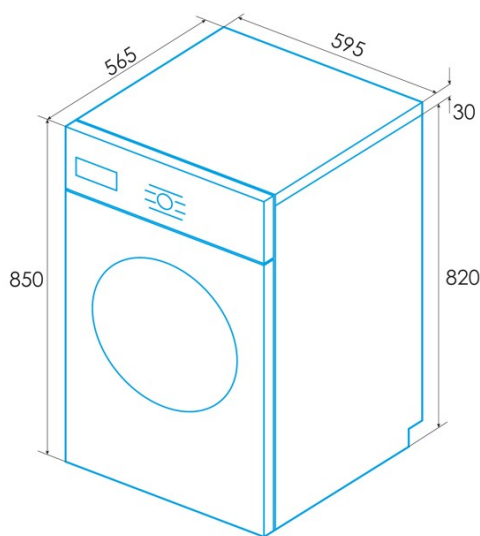

edesa

LAVADORAS

EWF-8401 WH

Cod. 925270553

EAN 8422248344401

INFORMACIÓN GENERAL

EAN/UPC	8422248344401
Subfamilia	Washing Machine

Ficha de producto

Capacidad asignada [kg]	8
Clase de eficiencia energética	B
Emisiones de ruido acústico aéreo durante el giro [db(A)]	76
Tipo de instalación	Free Standing

Control

Tipo de control	Knob + Touch Control
Mostrar	LED
Selector de temperatura de lavado	√
Selector de velocidad de giro	√
Retraso de inicio	1-24h
Indicador de tiempo restante	√
Inicio/Pausa	√

Características generales

Cargando	Front Loading
Tipo de tambor	Stainless Steel
Diámetro de la puerta de escotilla [cm]	31
Filtrar	Accessible
Sistema de reducción de espuma	√
Autoajuste de la carga	√
Bloqueo de niños	√
Protección del agua de entrada	√
Protección contra desbordamientos	√

Instalación

Anchura (mm)	595
Altura Min (mm)	850
Altura Max (mm)	850
Profundidad (mm)	565
Altura ajustable	√