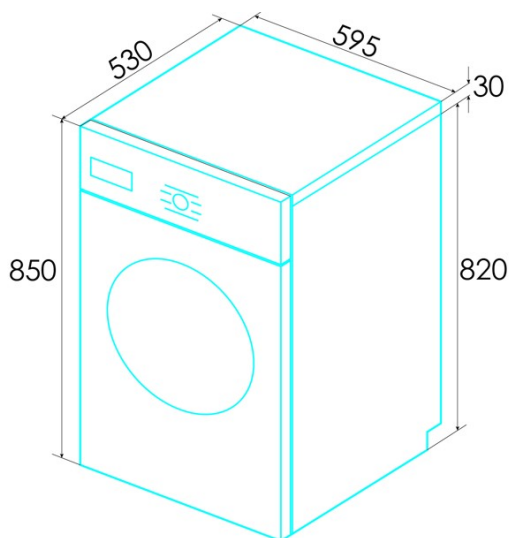

edesa

LAVADORAS

EWF-10500 WH

Cod. 925270552

EAN 8422248344395

INFORMACIÓN GENERAL

EAN/UPC	8422248344395
Subfamilia	Washing Machine

Ficha de producto

Capacidad asignada [kg]	10
Clase de eficiencia energética	A
Emisiones de ruido acústico aéreo durante el giro [db(A)]	72
Tipo de instalación	Free Standing

Control

Tipo de control	Knob + Soft Touch Buttons
Mostrar	LED
Selector de temperatura de lavado	√
Selector de velocidad de giro	√
Retraso de inicio	1-24h
Indicador de tiempo restante	√
Inicio/Pausa	√

Características generales

Type de moteur	BLDC
Cargando	Front Loading
Tipo de tambor	Stainless Steel
Diámetro de la puerta de escotilla [cm]	33
Filtrar	Accessible
Sistema de reducción de espuma	√
Autoajuste de la carga	√
Bloqueo de niños	√
Protección del agua de entrada	√

Instalación

Anchura (mm)	595
Altura Min (mm)	850
Altura Max (mm)	850
Profundidad (mm)	530
Altura ajustable	√