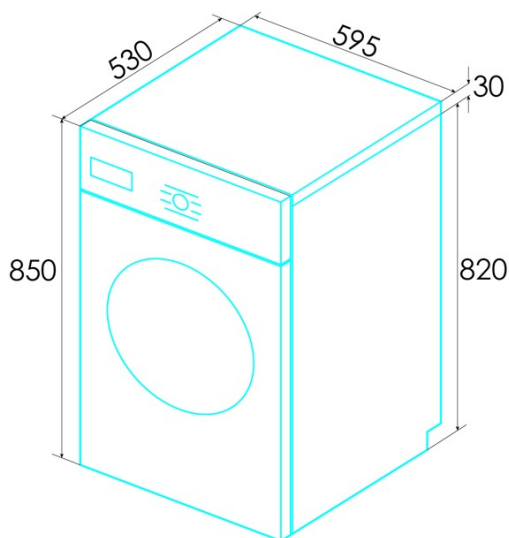

INFORMACIÓN GENERAL

EAN/UPC	8422248344395
Subfamilia	Washing Machine

Ficha de producto

Capacidad asignada [kg]	10
Clase de eficiencia energética	A
Emisiones de ruido acústico aéreo durante el giro [db(A)]	72
Tipo de instalación	Free Standing

Control

Tipo de control	Knob + Soft Touch Buttons
Mostrar	LED
Selector de temperatura de lavado	√
Selector de velocidad de giro	√
Retraso de inicio	1-24h
Indicador de tiempo restante	√
Inicio/Pausa	√

Programación

Número de programas	15
Programa 1 - Nombre	Cotton
Programa 2 - Nombre	Sintetic
Programa 3 - Nombre	Delicates
Programa 4 - Nombre	ECO
Programa 5 - Nombre	Wool
Programa 6 - Nombre	Hand wash
Programa 7 - Nombre	Quick
Programa 8 - Nombre	Mix
Programa 9 - Nombre	Sport clothes
Programa 10 - Nombre	Baby clothes
Programa 11 - Nombre	Spin only
Programa 12 - Nombre	Customized
Programa 13 - Nombre	Jeans
Programa 14 - Nombre	Bulky
Programa 15 - Nombre	20°C
Función de prelavado	√
Función de enjuague adicional	√

Características generales

Type de moteur	BLDC
Cargando	Front Loading
Tipo de tambor	Stainless Steel
Diámetro de la puerta de escotilla [cm]	33
Filtrar	Accessible
Sistema de reducción de espuma	√
Autoajuste de la carga	√
Bloqueo de niños	√
Protección del agua de entrada	√

Conexión eléctrica

Tensión nominal (V)	220-240
Frecuencia nominal (Hz)	50
Potencia nominal de entrada (W)	2000
Longitud del cable de alimentación (m)	1,5
Tipo de enchufe	Tipo C
Longitud de la manguera de agua de entrada (m)	1
Longitud de la manguera de agua de drenaje (m)	1,6

Instalación

Anchura (mm)	595
Altura Min (mm)	850
Altura Max (mm)	850
Profundidad (mm)	530
Altura ajustable	√