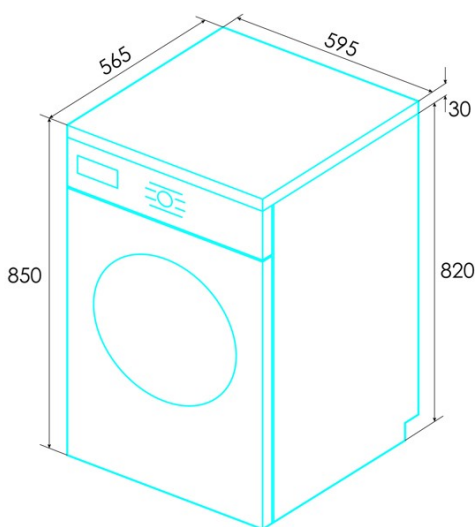

edesa

LAVADORAS

EWF-1481 WH

Cod. 925270510

EAN 8422248098298

E

8
kg

LED

INFORMACIÓN GENERAL

EAN/UPC	8422248098298
Subfamilia	Washing Machine

Ficha de producto

Capacidad asignada [kg]	8
Clase de eficiencia energética	E
Emisiones de ruido acústico aéreo durante el giro [db(A)]	80
Tipo de instalación	Free Standing

Instalación

Anchura (mm)	595
Altura Min (mm)	850
Altura Max (mm)	850
Profundidad (mm)	495