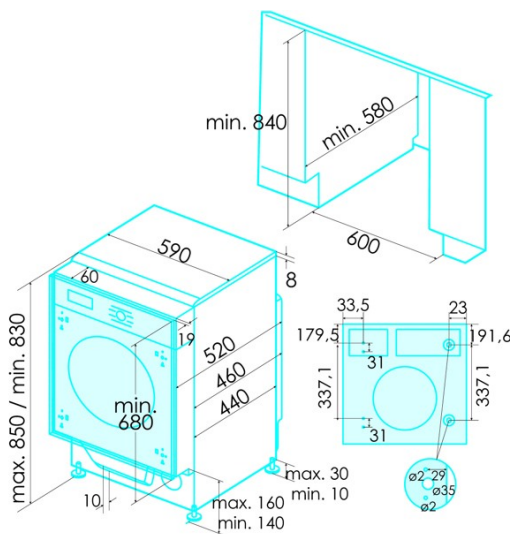

edesa

LAVADORAS

EWF-1480-I

Cod. 925270506

EAN 8422248096928

B

8
kg

LED

INFORMACIÓN GENERAL

EAN/UPC	8422248096928
Subfamilia	Washing Machine

Ficha de producto

Capacidad asignada [kg]	8
Clase de eficiencia energética	B
Emisiones de ruido acústico aéreo durante el giro [db(A)]	76
Tipo de instalación	Built-In

Instalación

Anchura (mm)	590
Altura Min (mm)	830
Altura Max (mm)	830

Profundidad (mm)	540
Altura ajustable	√
Anchura incorporada (mm)	600
Altura interior (mm)	840
Profundidad incorporada (mm)	580