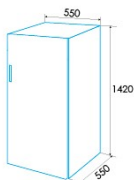

INFORMACIÓN GENERAL

EAN/UPC	8422248350815
Subfamilia	Upright

Ficha de producto según el Reglamento UE 2019/2016

Categoría	8
Clase de eficiencia energética	E
Consumo de energía [kWh/año]	Cooling
Volumen de almacenamiento del congelador [l]	160
Clasificación por estrellas	4
Capacidad de congelación [kg/24h]	7,2
Emissiones sonoras [dBA]	42
Tipo de instalación	24,3

Equipo de refrigeración

Decoración interior metálica	√

Equipo congelador

Número de cajones	5
Número de cajones cerrados	5

Conexión de energía y agua

Tensión nominal (V)	220-240
Frecuencia nominal (Hz)	50
Potencia nominal de entrada (W)	120
Longitud del cable de alimentación (m)	1,7

Control

Tipo de control	Mechanical
Sistema de refrigeración	Static

Instalación

Anchura (mm)	550
Profundidad (mm)	550
Tipo de mango	Maneta exterior
Puertas reversibles	√
Lado de apertura de la puerta	Right