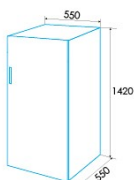

INFORMACIÓN GENERAL

EAN/UPC	8422248350815
Subfamilia	Upright

Ficha de producto según el Reglamento UE 2019/2016

Categoría	8
Clase de eficiencia energética	E
Consumo de energía [kWh/año]	183
Volumen de almacenamiento del congelador [l]	160
Clasificación por estrellas	4
Capacidad de congelación [kg/24h]	7,2
Clase climática	N/ST
Emisiones sonoras [dBA]	42
Tipo de instalación	Free Standing

Equipo congelador

Número de cajones	5
Número de cajones cerrados	5

Conexión de energía y agua

Tensión nominal (V)	220-240
Frecuencia nominal (Hz)	50
Potencia nominal de entrada (W)	120
Longitud del cable de alimentación (m)	1,7
Tipo de enchufe	Type F

Control

Tipo de control	Mechanical
Sistema de refrigeración	Static

Instalación

Anchura (mm)	550
Altura (mm)	1420
Profundidad (mm)	550
Tipo de mango	Maneta exterior
Puertas reversibles	√
Lado de apertura de la puerta	Right