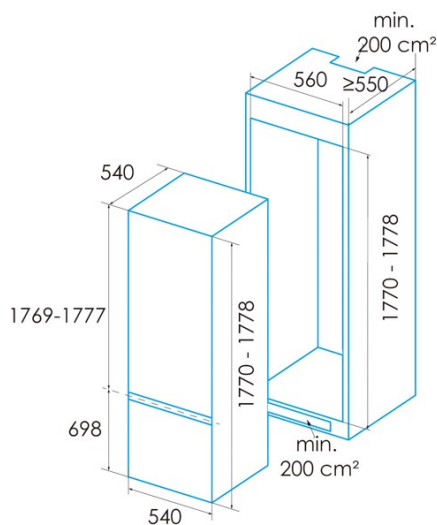

INFORMACIÓN GENERAL

EAN/UPC	8422248350792
Subfamilia	Combi

Ficha de producto según el Reglamento UE 2019/2016

Categoría	7
Clase de eficiencia energética	E
Consumo de energía [kWh/año]	216
Volumen de almacenamiento del frigorífico [l]	179
Volumen de almacenamiento del congelador [l]	70
Clasificación por estrellas	4
Frigorífico sin escarcha	-
Congelador sin escarcha	-
Seguridad de corte de potencia [h]	10
Capacidad de congelación [kg/24h]	3,2
Clase climática	N/ST
Emissiones sonoras [dBA]	39
Tipo de instalación	Built-In

Equipo de refrigeración

Número de balcones de las puertas	3
Número de estantes de vidrio	4
Estante de vino	-
Cajón para frutas y verduras	1
Enfriador para carne y pescado	0
Decoración interior metálica	-
Número de bandejas de huevos	1
Capacidad de huevo	1-6

Equipo congelador

Número de cajones	3
Número de cajones cerrados	3
Bandejas de hielo	1
Capacidad del cubo de hielo	1-12

Iluminación

Refrigerador de luz	√
Luz del congelador	-
Luz LED	√

Conexión de energía y agua

Tensión nominal (V)	220-240
Frecuencia nominal (Hz)	50
Potencia nominal de entrada (W)	115
Protección contra descargas eléctricas	Clase I
Longitud del cable de alimentación (m)	1600
Tipo de enchufe	Type F

Control

Tipo de control	Mechanical
Mostrar	No
Sistema de refrigeración	Static
Regulación electrónica de la temperatura del refrigerador	√
Regulación electrónica de la temperatura del congelador	-
Super función de enfriamiento	√
Función de congelación estupenda	√
Fiesta de feriados	-
Función de invierno-verano	-

Instalación

Anchura (mm)	540
Altura (mm)	1778
Profundidad (mm)	540
Anchura incorporada (mm)	560
Profundidad incorporada (mm)	550
Puertas reversibles	√
Ruedas	-
Lado de apertura de la puerta	Right