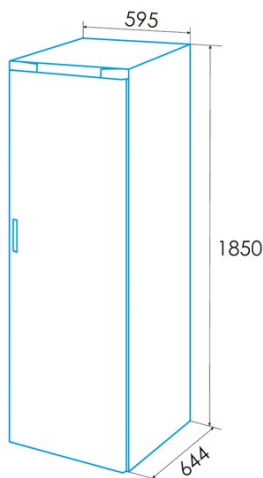

edesa

FRIGORÍFICOS SIDE BY SIDE

EFS-1823 NF WH

Cod. 924271342

EAN 8422248350778

INFORMACIÓN GENERAL

EAN/UPC	8422248350778
Subfamilia	Side by Side

Ficha de producto según el Reglamento UE 2019/2016

Categoría	1
Clase de eficiencia energética	E
Consumo de energía [kWh/año]	118
Volumen de almacenamiento del frigorífico [l]	362
Frigorífico sin escarcha	√
Congelador sin escarcha	-
Clase climática	SN/N/ST/T
Emisiones sonoras [dBA]	41
Tipo de instalación	Free Standing

Instalación

Anchura (mm)	595
Altura (mm)	1850
Profundidad (mm)	618
Anchura incorporada (mm)	695
Profundidad incorporada (mm)	718
Tipo de mango	External metal look
Puertas reversibles	√
Ruedas	√
Lado de apertura de la puerta	Right