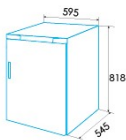

edesa

FRIGORÍFICOS BAJO ENCIMERA

EFS-0514 I

Cod. 924271341

EAN 8422248350747

INFORMACIÓN GENERAL

EAN/UPC	8422248350747
Subfamilia	Tabletop

Ficha de producto según el Reglamento UE 2019/2016

Instalación

Anchura (mm)	595
Altura (mm)	818
Profundidad (mm)	545
Anchura incorporada (mm)	600
Profundidad incorporada (mm)	550
Puertas reversibles	√
Lado de apertura de la puerta	Right