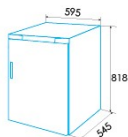

INFORMACIÓN GENERAL

EAN/UPC	8422248350747
Subfamilia	Tabletop

Ficha de producto según el Reglamento UE 2019/2016

Clase de eficiencia energética	E
Consumo de energía [kWh/año]	118
Volumen de almacenamiento del frigorífico [l]	104
Volumen de almacenamiento del congelador [l]	17
Clasificación por estrellas	4
Frigorífico sin escarcha	√
Seguridad de corte de potencia [h]	9
Capacidad de congelación [kg/24h]	4
Clase climática	SN/N/ST
Emissiones sonoras [dBA]	35
Tipo de instalación	Built-In

Equipo de refrigeración

Número de balcones de las puertas	2
Número de estantes de vidrio	1
Cajón para frutas y verduras	1
Decoración interior metálica	-
Número de bandejas de huevos	1
Capacidad de huevo	1-6

Equipo congelador

Capacidad del cubo de hielo	1-8

Iluminación

Luz del congelador	-
Luz LED	√

Conexión de energía y agua

Tensión nominal (V)	220-240
Frecuencia nominal (Hz)	50
Potencia nominal de entrada (W)	90
Longitud del cable de alimentación (m)	1,5
Tipo de enchufe	Type F

Control

Tipo de control	Electronic
Mostrar	LED
Sistema de refrigeración	Static
Regulación electrónica de la temperatura del refrigerador	√
Regulación electrónica de la temperatura del congelador	√
Super función de enfriamiento	-
Función de congelación estupenda	√
Fiesta de feriados	-
Función de invierno-verano	-

Instalación

Anchura (mm)	595
Altura (mm)	818
Profundidad (mm)	545
Anchura incorporada (mm)	600
Profundidad incorporada (mm)	550
Puertas reversibles	√
Lado de apertura de la puerta	Right