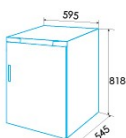

INFORMACIÓN GENERAL

EAN/UPC	8422248350730
Subfamilia	Tabletop

Ficha de producto según el Reglamento UE 2019/2016

Clase de eficiencia energética	E
Consumo de energía [kWh/año]	178
Volumen de almacenamiento del congelador [l]	101
Clasificación por estrellas	4
Seguridad de corte de potencia [h]	14
Capacidad de congelación [kg/24h]	9,2
Clase climática	SN/N/ST
Emisiones sonoras [dBA]	38
Tipo de instalación	Built-In

Equipo congelador

Número de cajones	3
Número de cajones cerrados	1
Bandejas de hielo	1

Conexión de energía y agua

Tensión nominal (V)	220-240
Frecuencia nominal (Hz)	50
Potencia nominal de entrada (W)	115
Longitud del cable de alimentación (m)	1,5
Tipo de enchufe	Type F

Control

Tipo de control	Electronic
Mostrar	LED
Sistema de refrigeración	Static
Regulación electrónica de la temperatura del refrigerador	-
Regulación electrónica de la temperatura del congelador	√
Super función de enfriamiento	-
Función de congelación estupenda	√
Fiesta de feriados	-
Función de invierno-verano	-

Instalación

Anchura (mm)	595
Altura (mm)	818
Profundidad (mm)	545
Anchura incorporada (mm)	600
Profundidad incorporada (mm)	550
Puertas reversibles	√
Lado de apertura de la puerta	Right