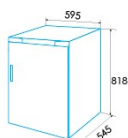

INFORMACIÓN GENERAL

EAN/UPC	8422248350723
Subfamilia	Tabletop

Ficha de producto según el Reglamento UE 2019/2016

Clase de eficiencia energética	E
Consumo de energía [kWh/año]	93
Volumen de almacenamiento del frigorífico [l]	138
Clasificación por estrellas	4
Clase climática	SN/N/ST
Emisiones sonoras [dBA]	37
Tipo de instalación	Built-In

Equipo de refrigeración

Número de balcones de las puertas	3
Número de estantes de vidrio	3
Estante de vino	-
Cajón para frutas y verduras	1
Enfriador para carne y pescado	0
Decoración interior metálica	-
Número de bandejas de huevos	2
Capacidad de huevo	1-6

Iluminación

Refrigerador de luz	√
Luz del congelador	-

Conexión de energía y agua

Tensión nominal (V)	220-240che
Frecuencia nominal (Hz)	50
Potencia nominal de entrada (W)	60
Longitud del cable de alimentación (m)	1,5
Tipo de enchufe	Type F

Control

Tipo de control	Electronic
Mostrar	LED
Super función de enfriamiento	√
Función de congelación estupenda	-
Fiesta de feriados	-
Función de invierno-verano	-

Instalación

Anchura (mm)	595
Altura (mm)	818
Profundidad (mm)	545
Tipo de mango	160
Puertas reversibles	√
Ruedas	-
Lado de apertura de la puerta	Right