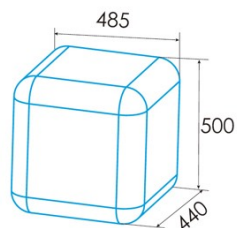

edesa

FRIGORÍFICOS BAJO ENCIMERA

EFS-0411 WH

Cod. 924271338

EAN 8422248350716

E

INFORMACIÓN GENERAL

EAN/UPC	8422248350716
Subfamilia	Tabletop

Instalación

Anchura (mm)	485
Altura (mm)	500
Profundidad (mm)	440
Tipo de mango	Integrada
Lado de apertura de la puerta	Right