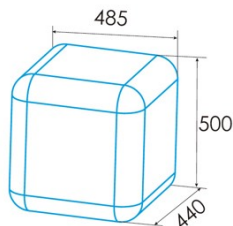

edesa

FRIGORÍFICOS BAJO ENCIMERA

EFS-0411 WH

Cod. 924271338

EAN 8422248350716

E

INFORMACIÓN GENERAL

EAN/UPC	8422248350716
Subfamilia	Tabletop

Instalación

Anchura (mm)	485
Altura (mm)	500
Profundidad (mm)	440
Tipo de mango	Integrada
Lado de apertura de la puerta	Right