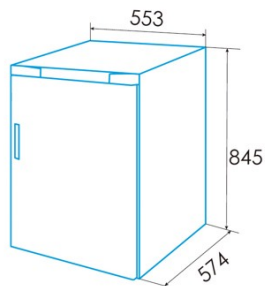

INFORMACIÓN GENERAL

EAN/UPC	8422248350686
Subfamilia	Tabletop

Ficha de producto según el Reglamento UE 2019/2016

Clase de eficiencia energética	E
Consumo de energía [kWh/año]	142
Volumen de almacenamiento del frigorífico [l]	97
Volumen de almacenamiento del congelador [l]	16
Clasificación por estrellas	4
Capacidad de congelación [kg/24h]	2
Clase climática	N/ST
Emisiones sonoras [dBA]	39
Tipo de instalación	Free Standing

Equipo de refrigeración

Número de balcones de las puertas	3
Número de estantes de vidrio	2
Cajón para frutas y verduras	1
Número de bandejas de huevos	1
Capacidad de huevo	1-6

Equipo congelador

Número de cajones	1
Número de cajones cerrados	1

Iluminación

Refrigerador de luz	√
Luz del congelador	-
Luz LED	√

Conexión de energía y agua

Tensión nominal (V)	220-240
Frecuencia nominal (Hz)	50
Potencia nominal de entrada (W)	90
Longitud del cable de alimentación (m)	1,6
Tipo de enchufe	Type F

Control

Tipo de control	Mechanical
Mostrar	No
Sistema de refrigeración	Static

Instalación

Anchura (mm)	553
Altura (mm)	845
Profundidad (mm)	574
Tipo de mango	integrada
Puertas reversibles	√
Lado de apertura de la puerta	Right