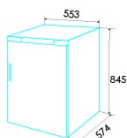

edesa

FRIGORÍFICOS BAJO ENCIMERA

EFS-0814 WH

Cod. 924271336

EAN 8422248350686

E

INFORMACIÓN GENERAL

EAN/UPC	8422248350686
Subfamilia	Tabletop

Control

Tipo de control	Mechanical
Mostrar	No
Sistema de refrigeración	Static

Instalación

Anchura (mm)	553
Altura (mm)	845
Profundidad (mm)	574
Tipo de mango	integrada
Puertas reversibles	√
Lado de apertura de la puerta	Right