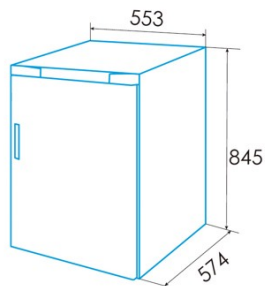

edesa

FRIGORÍFICOS BAJO ENCIMERA

EFS-0814 WH

Cod. 924271336

EAN 8422248350686

E

INFORMACIÓN GENERAL

EAN/UPC	8422248350686
Subfamilia	Tabletop

Equipo de refrigeración

Número de balcones de las puertas	3
Número de estantes de vidrio	2
Cajón para frutas y verduras	1
Número de bandejas de huevos	1
Capacidad de huevo	1-6

Equipo congelador

Número de cajones	1
Número de cajones cerrados	1

Control

Tipo de control	Mechanical
Mostrar	No
Sistema de refrigeración	Static

Instalación

Anchura (mm)	553
Altura (mm)	845
Profundidad (mm)	574
Tipo de mango	integrada
Puertas reversibles	√
Lado de apertura de la puerta	Right