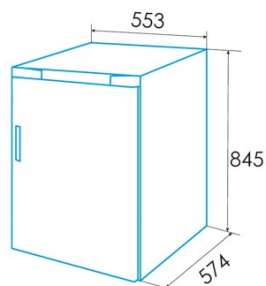

INFORMACIÓN GENERAL

EAN/UPC	8422248350686
Subfamilia	Tabletop

Ficha de producto según el Reglamento UE 2019/2016

Clase de eficiencia energética	E
Consumo de energía [kWh/año]	142
Volumen de almacenamiento del frigorífico [l]	97
Volumen de almacenamiento del congelador [l]	16
Clasificación por estrellas	4
Capacidad de congelación [kg/24h]	2
Clase climática	N/ST
Emisiones sonoras [dBA]	39
Tipo de instalación	Free Standing

Equipo de refrigeración

Número de balcones de las puertas	3
Número de estantes de vidrio	2
Cajón para frutas y verduras	1
Número de bandejas de huevos	1
Capacidad de huevo	1-6

Equipo congelador

Número de cajones	1
Número de cajones cerrados	1

Iluminación

Refrigerador de luz	√
Luz del congelador	-
Luz LED	√

Conexión de energía y agua

Tensión nominal (V)	220-240
Frecuencia nominal (Hz)	50
Potencia nominal de entrada (W)	90
Longitud del cable de alimentación (m)	1,6
Tipo de enchufe	Type F

Control

Tipo de control	Mechanical
Mostrar	No
Sistema de refrigeración	Static

Instalación

Anchura (mm)	553
Altura (mm)	845
Profundidad (mm)	574
Tipo de mango	integrada
Puertas reversibles	√
Lado de apertura de la puerta	Right